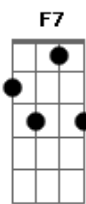

© ukulele-chords.com