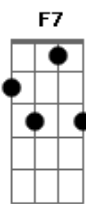

© ukulele-chords.com