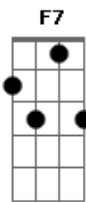

© ukulele-chords.com