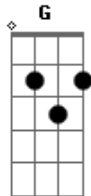

Isabela Guedes - Amor Bandido

Tom: C
Intro: C G Am F
C G Am F

C G
Amor bandido, que coisa louca
Am F
Ficar sonhando com você pra vida toda
C G
O seu sorriso a sua boca
Am F C
E a sua cara de abusado quando fica bravo comigo
G Am F
Parece castigo mais não adianta a gente fica fingindo
C G
Verdade aparece, pois nunca se esquece
Am F G
O cheiro da tua pele e o olhar que me enlouquece

[Refrão]

Acordes

© ukulele-chords.com

© ukulele-chords.com

© ukulele-chords.com

© ukulele-chords.com

C G Am
Vê se pare de besteira chega nessa brincadeira
F
Eu quero apenas te amar, te amar
C G Am
Nosso futuro é muito incerto tava tudo dando certo
F
Ta na cara você quer se entregar
C G Am
Se entregar nessa paixão
F
Paixão tão louca que me enche de emoção
C G Am
Quando chega não dá não
F
Para com essa de enganar o coração