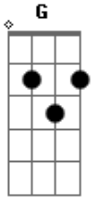

Am
Aquele teu sorriso
C
Pela manhã
G
Foi substituído
D
Pela terrível solidão

Minha noite
C
Se tornou estranha
D
Foto apagada é o que restou
D
Dessa paixão
[Final] **Am C G D**
Am C D G

Acordes

© ukulele-chords.com