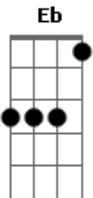

G **A** **B**
Nome louvarei

Em **D** **A** **D**
Ele é o senhor, sua verdade vai

D **G**
Sempre reinar

Em **D** **A** **D** **C** **B**
Terra e céus glorificam seu santo nome

Em **D** **C** **D** **B**
Ele é exaltado, o rei é exaltado nos céus

Em **D** **A** **D**
Ele é o senhor, sua verdade vai

G
Sempre reinar

Em **D** **A** **D** **C** **B**
Terra e céus glorificam seu santo nome

Em **D** **C** **A** **D** **B**
Ele é exaltado, o rei é exaltado nos céus

Em **D** **C** **A** **D** **B**
Ele é exaltado, o rei é exaltado nos céus

Em **D** **C** **D**
Ele é exaltado, o rei é exaltado nos céus

[Solo] **D** **Am** **Em** **C**
D **Am** **Em** **G**

Acordes

© ukulele-chords.com