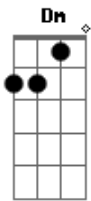

© uku|le|le-|chords|.com