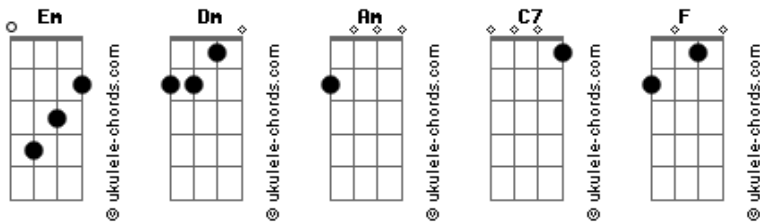

Isa Buzzi - Enlouquecer

tom:
Em (forma dos acordes no tom de Dm)
Capostraste na 2ª casa

[Primeira Parte]

Am C7
Dificil é deixar você
F Dm
Não consigo mais esconder
Am
Teu jogo dói demais e
C7 F
Eu sei que você faz pra me ver
Dm Am
Sofrer por você

[Pré-Refrão]

Am C7 F Dm
Me chama de louca quando eu te pergunto o porquê
Am Dm
De você ter outras e eu só ter você

[Refrão]

Am C7
Pode até doer
F Dm
Mas eu prefiro enlouquecer do que ficar com você
Am C7
Pode até doer
F Dm
Mas eu prefiro enlouquecer do que ficar com você

Am C7 F Dm
Eieieieiei

[Segunda Parte]

Am C7
Hospício é estar com você
F Dm
Me dando ordem do que eu vou fazer
Am
Remédio pra esse drama

Acordes

C7
É vazar da tua cama
F Am
Eu cansei, cansei de você

[Pré-Refrão]

Am C7 F Dm
Me chama de louca quando eu te pergunto o porquê
Am Dm
De você ter outras e eu só ter você

[Refrão]

Am C7
Pode até doer
F Dm
Mas eu prefiro enlouquecer do que ficar com você
Am C7
Pode até doer
F Dm
Mas eu prefiro enlouquecer do que ficar com você

Am C7 F Dm
Eieieieiei

[Terceira Parte]

Am C7 F Dm
E quando perceber que tá com saudade de mim
Am C7 F Dm
Fecha os olhos e vê a minha sombra, só na tua mente
[Refrão]

Am C7
Pode até doer
F Dm
Mas eu prefiro enlouquecer do que ficar com você
Am C7
Pode até doer
F Dm
Mas eu prefiro enlouquecer do que ficar com você

Am C7 F Dm
Eieieieiei