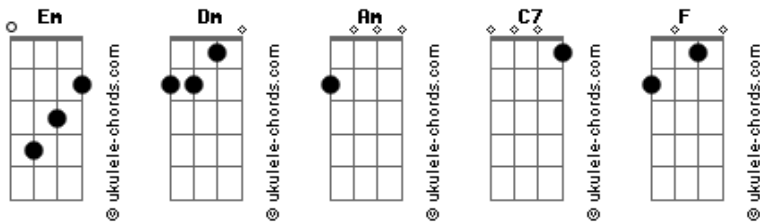

# Isa Buzzi - Enlouquecer

tom:  
 Em (forma dos acordes no tom de Dm )  
 Capostraste na 2ª casa

[Primeira Parte]

Am C7  
 Dificil é deixar você  
 F Dm  
 Não consigo mais esconder  
 Am  
 Teu jogo dói demais e  
 C7 F  
 Eu sei que você faz pra me ver  
 Dm Am  
 Sofrer por você

[Pré-Refrão]

Am C7 F Dm  
 Me chama de louca quando eu te pergunto o porquê  
 Am Dm  
 De você ter outras e eu só ter você

[Refrão]

Am C7  
 Pode até doer  
 F Dm  
 Mas eu prefiro enlouquecer do que ficar com você  
 Am C7  
 Pode até doer  
 F Dm  
 Mas eu prefiro enlouquecer do que ficar com você

## Acordes

C7  
 É vazar da tua cama  
 F Am  
 Eu cansei, cansei de você

[Pré-Refrão]

Am C7 F Dm  
 Me chama de louca quando eu te pergunto o porquê  
 Am Dm  
 De você ter outras e eu só ter você

[Refrão]