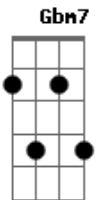

IS53 - Proteção

tom:

Intro: Gbm7 E D Gbm7 E D

[Primeira Parte]

Gbm7 D7M
Pai estou bem guardado em ti Senhor

Bm7
Em tuas mãos firmado estou

A A A
Oh meu Rei, meu Senhor

[Pré-Refrão]

Dbm7 Gbm7
Derruba gigantes só pra me salvar

D E
Minha vida em tuas mãos está

Dbm7 Gbm7
Sob o controle do Rei que me guarda

Intro: Gbm7 E D Gbm7 E D

[Segunda Parte]

Gbm7 D7M
Pai estou bem guardado em ti Senhor

Bm7
Em tuas mãos firmado estou

A A A
Oh meu Rei, meu Senhor

[Pré-Refrão]

Gbm7 D
Eu me entregarei Senhor

Acordes

© ukulele-chords.com

© ukulele-chords.com

© ukulele-chords.com