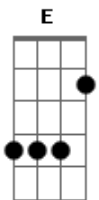

IS53 - Proteção

tom:

Intro: Gbm7 E D Gbm7 E D

[Primeira Parte]

Gbm7 D7M
Pai estou bem guardado em ti Senhor

Bm7
Em tuas mãos firmado estou

A A A
Oh meu Rei, meu Senhor

[Pré-Refrão]

Dbm7 Gbm7
Derruba gigantes só pra me salvar

D E
Minha vida em tuas mãos está

Dbm7 Gbm7
Sob o controle do Rei que me guarda

Intro: Gbm7 E D Gbm7 E D

[Segunda Parte]

Gbm7 D7M
Pai estou bem guardado em ti Senhor

Bm7
Em tuas mãos firmado estou

A A A
Oh meu Rei, meu Senhor

[Pré-Refrão]

Gbm7 D
Eu me entregarei Senhor

Acordes

© ukulele-chords.com

© ukulele-chords.com

© ukulele-chords.com