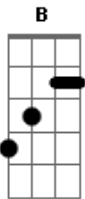

IS53 - Era Pra Ser Eu

tom:

Intro: E B Dbm7 B E
E B Dbm7 B E

[Primeira Parte]

A E
A cruz que o Senhor foi pregado era pra ser minha
A E
Os pecados porque foi julgado eram meus
Gbm7 E A Dbm7
Aquele lugar de dor era pra ser meu
Abm7 A
Mas se entregou com um cordeiro vivo em meu lugar
E
Para que eu tivesse vida

[Refrão]

A E
Era pra ser eu naquela cruz
A Dbm7 E
Era pra ser eu em seu lugar jesus
Gbm7 E A Dbm7 B
Era pra ser eu quando o senhor se entregou em meu lugar
E A E
Era pra ser eu naquela cruz
A Dbm7 E
Era pra ser eu em seu lugar jesus
Gbm7 E A Dbm7 B
Era pra ser eu quando o senhor se entregou em meu lugar

[Segunda Parte]

A E
A cruz que o senhor foi pregado era pra ser minha
A E
Os pecados porque foi julgado eram meus
Gbm7 E A Dbm7
Aquele lugar de dor era pra ser meu
Abm7 A
Mas se entregou com um cordeiro vivo em meu lugar
E
Para que eu tivesse vida

[Refrão]

A E
Era pra ser eu naquela cruz
A Dbm7 E
Era pra ser eu em seu lugar jesus
Gbm7 E A Dbm7 B
Era pra ser eu quando o senhor se entregou em meu lugar
E A E
Era pra ser eu naquela cruz
A Dbm7 E
Era pra ser eu em seu lugar jesus
Gbm7 E A Dbm7 B
Era pra ser eu quando o senhor se entregou em meu lugar

Acordes

© ukulele-chords.com