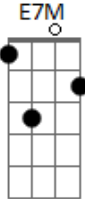

© ukulele-chords.com