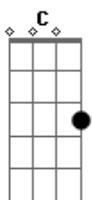

© ukulele-chords.com