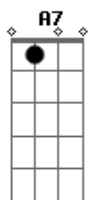

© ukulele-chords.com