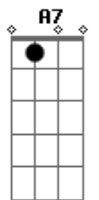

© ukulele-chords.com