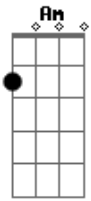

Irtylo Santos - Desculpa

Tom: C

Intro: F C Am G

F C Am G
 Eu ficarei com a culpa todinha se você quiser
 F C Am G
 Mas você sabe, não há inocente nesse jogo à dois
 F C Am G
 Eu cometi tantos erros, talvez uma ou duas vezes
 F C Am G
 Uma ou duas, quero dizer, talvez milhares

F C Am G
 Desculpa
 F C Am G
 Desculpa
 F C Am G
 Desculpa
 F C
 Sim eu sei que eu te decepcionei
 Am G
 Me dá uma chance mais uma vez?
 (F C Am G F C Am G)

Acordes

© ukulele-chords.com

© ukulele-chords.com