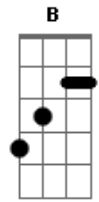

© ukulele-chords.com