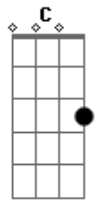

© ukulele-chords.com