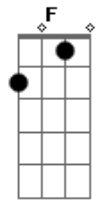

© ukulele-chords.com