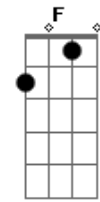

© ukulele-chords.com