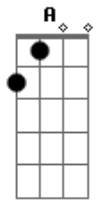

Iron Maiden - Look for the truth

Tom: A

A Introdução começa sem distorção~
Em

G D Bm

C D Em

Repete essa parte até a hora em que entra a distorção. Quando entra a distorção fica:

Ohhhhhhh Ohhhhhhh
A C G A

Parte do Canto

A G F C B

0 refrão

Oohhhhhh Oohhhhhh
A C G A

0 solo

Repete o refrão

Fim

É isso aí galera.....curtam mto metal.....

Acordes