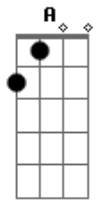

# Iron Maiden - Look for the truth

Tom: A

A Introdução começa sem distorção~  
Em

G D Bm

C D Em

Repete essa parte até a hora em que entra a distorção. Quando entra a distorção fica:

Ohhhhhhh Ohhhhhhh  
A C G A

Parte do Canto

A G F C B

0 refrão

Oohhhhhh Oohhhhhh  
A C G A

0 solo

Repete o refrão

Fim

É isso aí galera.....curtam mto metal.....