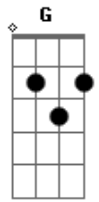

© ukulele-chords.com