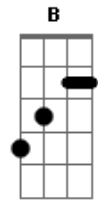

© ukulele-chords.com