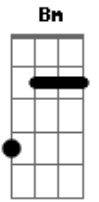

© ukulele-chords.com