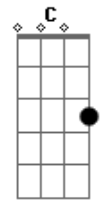

© ukulele-chords.com