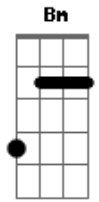

© ukulele-chords.com