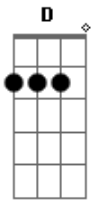

© ukulele-chords.com