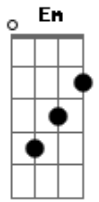

© ukulele-chords.com