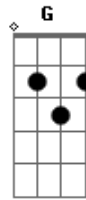

© ukulele-chords.com