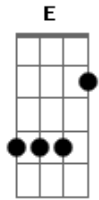

Iron Maiden - Alexander the Great

Tom: **E**
Intro: (parte 1)

Refrão:

(parte 2)

(parte 3)

(repete a parte 1 - 2x) - Limpo

(repete a parte 2 - 1x) - Distorção

(repete a parte 3 - 2x) - Aumenta Velocidade

(**Am C G Bb F**)

(**E C G D C D E**)

Verso:

Verso:

Acordes

© ukulele-chords.com