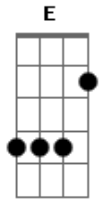

Iron Maiden - Alexander the Great

Tom: **E**
Intro: (parte 1)

Refrão:

(parte 2)

(parte 3)

(repete a parte 1 - 2x) - Limpo

(repete a parte 2 - 1x) - Distorção

(repete a parte 3 - 2x) - Aumenta Velocidade

(**Am** **C** **G** **Bb** **F**)

(**E** **C** **G** **D** **C** **D** **E**)

Verso:

Verso:

Acordes

© ukulele-chords.com