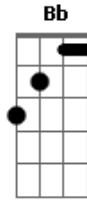

© ukulele-chords.com