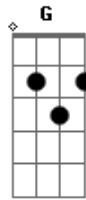

Iron Maiden - Alexander the Great

Tom: **E**
Intro: (parte 1)

Refrão:

(parte 2)

(parte 3)

(repete a parte 1 - 2x) - Limpo

(repete a parte 2 - 1x) - Distorção

(repete a parte 3 - 2x) - Aumenta Velocidade

(**Am C G Bb F**)

(**E C G D C D E**)

Verso:

Verso:

Acordes

© ukulele-chords.com

© ukulele-chords.com

© ukulele-chords.com