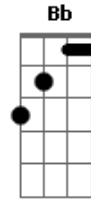

© ukulele-chords.com