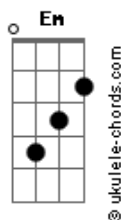

Iro Kousui - Horimiya Op 1 - Yoh Kamiyama. by: Iro Kousui

tom:

C
Kitto kienai, kyo wa ienai
Moto douri niwa mo dekinai
G C
Ano koro ni
B
Kimi o nokoshita mama
(C D Bm Em)
(C D Bm Em)

C Em C D
Kioku no naka dewa hare ma no heya
C Em C D
Hikareaeba saraba shiritakunai
C Em C D
Omoidase ba ima mo fuwatto kaoru
C Em C D
Kimi to boku wa onaji iro kousui

C D Em C
Honno sukoshi senobi wo shite aruita michi
Em D C Em
Biidoro no kutsu utsuri kawaru kisetsu moyou

C D Em
Kitto kienai, kyo wa ienai
C D Em
Moto douri niwa mo dekinai
C D Em C Cm Bm
Ano koro ni kakushita honmono wa doko
C D
Okotte kurenai, wakatte kurenai
G C D Em G
Omottemo tada tsunotte shimau dake
C D Em C D C
Natsukashii nioi to kono utaga nokoru
(C D Bm Em)
(C D Bm Em)

C D Em C D Em
Kioku no naka de wa futari no heya
C D Em C
Hikareaeba bokura kono mama
C D Em C D Em
Omoidaseba ima mo fuwatto kaoru
C D Em C D Em
Kimi to boku wa onaji iro kousui

Acordes

C D
Ushinau hodo
Em
Yasashisa sura iya ni natte
C D
Biidama no naka
Em C D Em
Koboreochiru namida no you

C D Em
Kitto kienai kyo wa ienai
C D Em C D
Moto doori ni wa mou dekinai
Em C Bm C
Ano natsu ni kakushita hontou wa mou
C Em D
Okotte kurenai wakatte kurenai
G Em C D Em
Omottemo tada tsunotte shimau dake
C D C D C
Atarashii nioi to kono machi ni nokoru

D Em
Itsuka itsuka
C Em
Kuchi wo tsuita kono uso ga
C D Em G
Hitotsu nokorazu hontou ni natte
D Em D Em
Dou ka dou ka
C Em
Kurikaeshi tonaete ita
C Em D
Kimi ga toumei ni natta mama

C D Em
Kitto kienai kyo wa ienai
C Em C D
Moto doori ni wa mou dekinai
C D Em C D Cm Bm
Ano koro ni kakushita honmono wa doko
C D G C
Okotte kurenai wakatte kurenai
D Em G C D
Omottemo tada tsunotte shimau dake
C D Em C D C
Natsukashii nioi to kono uta ga nokoru
(C D Bm Em)
(C D Bm Em)
(C D Bm Em)
(C D Bm Em)