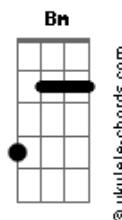

Iro Kousui - Horimiya Op 1 - Yoh Kamiyama. by: Iro Kousui

tom:

C
Kitto kienai, kyo wa ienai
Moto douri niwa mo dekinai
G C
Ano koro ni
B
Kimi o nokoshita mama
(C D Bm Em)
(C D Bm Em)

C Em C D
Kioku no naka dewa hare ma no heya
C Em C D
Hikareaeba saraba shiritakunai
C Em C D
Omoidase ba ima mo fuwatto kaoru
C Em C D
Kimi to boku wa onaji iro kousui

C D Em C
Honno sukoshi senobi wo shite aruita michi
Em D C Em
Biidoro no kutsu utsuri kawaru kisetsu moyou

C D Em
Kitto kienai, kyo wa ienai
C D Em
Moto douri niwa mo dekinai
C D Em C Cm Bm
Ano koro ni kakushita honmono wa doko
C D
Okotte kurenai, wakatte kurenai
G C D Em G
Omottemo tada tsunotte shimau dake
C D Em C D C
Natsukashii nioi to kono utaga nokoru
(C D Bm Em)
(C D Bm Em)

C D Em C D Em
Kioku no naka de wa futari no heya
C D Em C
Hikareaeba bokura kono mama
C D Em C D Em
Omoidaseba ima mo fuwatto kaoru
C D Em C D Em
Kimi to boku wa onaji iro kousui

Acordes

C D
Ushinau hodo
Em
Yasashisa sura iya ni natte
C D
Biidama no naka
Em C D Em
Koboreochiru namida no you

C D Em
Kitto kienai kyo wa ienai
C D Em C D
Moto doori ni wa mou dekinai
Em C Bm C
Ano natsu ni kakushita hontou wa mou
C Em D
Okotte kurenai wakatte kurenai
G Em C D Em
Omottemo tada tsunotte shimau dake
C D C D C
Atarashii nioi to kono machi ni nokoru

D Em
Itsuka itsuka
C Em
Kuchi wo tsuita kono uso ga
C D Em G
Hitotsu nokorazu hontou ni natte
D Em D Em
Dou ka dou ka
C Em
Kurikaeshi tonaete ita
C Em D
Kimi ga toumei ni natta mama

C D Em
Kitto kienai kyo wa ienai
C Em C D
Moto doori ni wa mou dekinai
C D Em C D Cm Bm
Ano koro ni kakushita honmono wa doko
C D G C
Okotte kurenai wakatte kurenai
D Em G C D
Omottemo tada tsunotte shimau dake
C D Em C D C
Natsukashii nioi to kono uta ga nokoru
(C D Bm Em)
(C D Bm Em)
(C D Bm Em)
(C D Bm Em)