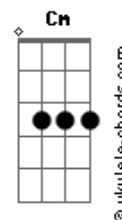

Iro Kousui - Horimiya Op 1 - Yoh Kamiyama. by: Iro Kousui

tom:

C
Kitto kienai, kyo wa ienai
Moto douri niwa mo dekinai
G C
Ano koro ni
B
Kimi o nokoshita mama
(C D Bm Em)
(C D Bm Em)

C Em C D
Kioku no naka dewa hare ma no heya
C Em C D
Hikareaeba saraba shiritakunai
C Em C D
Omoidase ba ima mo fuwatto kaoru
C Em C D
Kimi to boku wa onaji iro kousui

C D Em C
Honno sukoshi senobi wo shite aruita michi
Em D C Em
Biidoro no kutsu utsuri kawaru kisetsu moyou

C D Em
Kitto kienai, kyo wa ienai
C D Em
Moto douri niwa mo dekinai
C D Em C Cm Bm
Ano koro ni kakushita honmono wa doko
C D
Okotte kurenai, wakatte kurenai
G C D Em G
Omottemo tada tsunotte shimau dake
C D Em C D C
Natsukashii nioi to kono utaga nokoru
(C D Bm Em)
(C D Bm Em)

C D Em C D Em
Kioku no naka de wa futari no heya
C D Em C
Hikareaeba bokura kono mama
C D Em C D Em
Omoidaseba ima mo fuwatto kaoru
C D Em C D Em
Kimi to boku wa onaji iro kousui

Acordes

C D
Ushinau hodo
Em
Yasashisa sura iya ni natte
C D
Biidama no naka
Em C D Em
Koboreochiru namida no you

C D Em
Kitto kienai kyo wa ienai
C D Em C D
Moto doori ni wa mou dekinai
Em C Bm C
Ano natsu ni kakushita hontou wa mou
C Em D
Okotte kurenai wakatte kurenai
G Em C D Em
Omottemo tada tsunotte shimau dake
C D C D C
Atarashii nioi to kono machi ni nokoru

D Em
Itsuka itsuka
C Em
Kuchi wo tsuita kono uso ga
C D Em G
Hitotsu nokorazu hontou ni natte
D Em D Em
Dou ka dou ka
C Em
Kurikaeshi tonaete ita
C Em D
Kimi ga toumei ni natta mama

C D Em
Kitto kienai kyo wa ienai
C Em C D
Moto doori ni wa mou dekinai
C D Em C D Cm Bm
Ano koro ni kakushita honmono wa doko
C D G C
Okotte kurenai wakatte kurenai
D Em G C D
Omottemo tada tsunotte shimau dake
C D Em C D C
Natsukashii nioi to kono uta ga nokoru
(C D Bm Em)
(C D Bm Em)
(C D Bm Em)
(C D Bm Em)