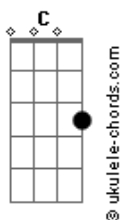

Iro Kousui - Horimiya Op 1 - Yoh Kamiyama. by: Iro Kousui

tom:

C
Kitto kienai, kyo wa ienai
Moto douri niwa mo dekinai
G C
Ano koro ni
B
Kimi o nokoshita mama
(C D Bm Em)
(C D Bm Em)

C Em C D
Kioku no naka dewa hare ma no heya
C Em C D
Hikareaeba saraba shiritakunai
C Em C D
Omoidase ba ima mo fuwatto kaoru
C Em C D
Kimi to boku wa onaji iro kousui

C D Em C
Honno sukoshi senobi wo shite aruita michi
Em D C Em
Biidoro no kutsu utsuri kawaru kisetsu moyou

C D Em
Kitto kienai, kyo wa ienai
C D Em
Moto douri niwa mo dekinai
C D Em C Cm Bm
Ano koro ni kakushita honmono wa doko
C D
Okotte kurenai, wakatte kurenai
G C D Em G
Omottemo tada tsunotte shimau dake
C D Em C D C
Natsukashii nioi to kono utaga nokoru
(C D Bm Em)
(C D Bm Em)

C D Em C D Em
Kioku no naka de wa futari no heya
C D Em C
Hikareaeba bokura kono mama
C D Em C D Em
Omoidaseba ima mo fuwatto kaoru
C D Em C D Em
Kimi to boku wa onaji iro kousui

Acordes

C D
Ushinau hodo
Em
Yasashisa sura iya ni natte
C D
Biidama no naka
Em C D Em
Koboreochiru namida no you

C D Em
Kitto kienai kyo wa ienai
C D Em C D
Moto doori ni wa mou dekinai
Em C Bm C
Ano natsu ni kakushita hontou wa mou
C Em D
Okotte kurenai wakatte kurenai
G Em C D Em
Omottemo tada tsunotte shimau dake
C D C D C
Atarashii nioi to kono machi ni nokoru

D Em
Itsuka itsuka
C Em
Kuchi wo tsuita kono uso ga
C D Em G
Hitotsu nokorazu hontou ni natte
D Em D Em
Dou ka dou ka
C Em
Kurikaeshi tonaete ita
C Em D
Kimi ga toumei ni natta mama

C D Em
Kitto kienai kyo wa ienai
C Em C D
Moto doori ni wa mou dekinai
C D Em C D Cm Bm
Ano koro ni kakushita honmono wa doko
C D G C
Okotte kurenai wakatte kurenai
D Em G C D
Omottemo tada tsunotte shimau dake
C D Em C D C
Natsukashii nioi to kono uta ga nokoru
(C D Bm Em)
(C D Bm Em)
(C D Bm Em)
(C D Bm Em)