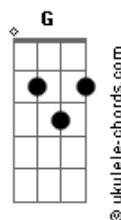

Iro Kousui - Horimiya Op 1 - Yoh Kamiyama. by: Iro Kousui

tom:

C
Kitto kienai, kyo wa ienai
Moto douri niwa mo dekinai
G C
Ano koro ni
B
Kimi o nokoshita mama
(C D Bm Em)
(C D Bm Em)

C Em C D
Kioku no naka dewa hare ma no heya
C Em C D
Hikareaeba saraba shiritakunai
C Em C D
Omoidase ba ima mo fuwatto kaoru
C Em C D
Kimi to boku wa onaji iro kousui

C D Em C
Honno sukoshi senobi wo shite aruita michi
Em D C Em
Biidoro no kutsu utsuri kawaru kisetsu moyou

C D Em
Kitto kienai, kyo wa ienai
C D Em
Moto douri niwa mo dekinai
C D Em C Cm Bm
Ano koro ni kakushita honmono wa doko
C D
Okotte kurenai, wakatte kurenai
G C D Em G
Omottemo tada tsunotte shimau dake
C D Em C D C
Natsukashii nioi to kono utaga nokoru
(C D Bm Em)
(C D Bm Em)

C D Em C D Em
Kioku no naka de wa futari no heya
C D Em C
Hikareaeba bokura kono mama
C D Em C D Em
Omoidaseba ima mo fuwatto kaoru
C D Em C D Em
Kimi to boku wa onaji iro kousui

Acordes

C D
Ushinau hodo
Em
Yasashisa sura iya ni natte
C D
Biidama no naka
Em C D Em
Koboreochiru namida no you

C D Em
Kitto kienai kyo wa ienai
C D Em C D
Moto doori ni wa mou dekinai
Em C Bm C
Ano natsu ni kakushita hontou wa mou
C Em D
Okotte kurenai wakatte kurenai
G Em C D Em
Omottemo tada tsunotte shimau dake
C D C D C
Atarashii nioi to kono machi ni nokoru

D Em
Itsuka itsuka
C Em
Kuchi wo tsuita kono uso ga
C D Em G
Hitotsu nokorazu hontou ni natte
D Em D Em
Dou ka dou ka
C Em
Kurikaeshi tonaete ita
C Em D
Kimi ga toumei ni natta mama

C D Em
Kitto kienai kyo wa ienai
C Em C D
Moto doori ni wa mou dekinai
C D Em C D Cm Bm
Ano koro ni kakushita honmono wa doko
C D G C
Okotte kurenai wakatte kurenai
D Em G C D
Omottemo tada tsunotte shimau dake
C D Em C D C
Natsukashii nioi to kono uta ga nokoru
(C D Bm Em)
(C D Bm Em)
(C D Bm Em)
(C D Bm Em)