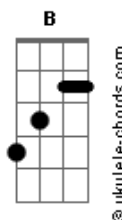

Iro Kousui - Horimiya Op 1 - Yoh Kamiyama. by: Iro Kousui

tom:

C
Kitto kienai, kyo wa ienai
Moto douri niwa mo dekinai
G C
Ano koro ni
B
Kimi o nokoshita mama
(C D Bm Em)
(C D Bm Em)

C Em C D
Kioku no naka dewa hare ma no heya
C Em C D
Hikareaeba saraba shiritakunai
C Em C D
Omoidase ba ima mo fuwatto kaoru
C Em C D
Kimi to boku wa onaji iro kousui

C D Em C
Honno sukoshi senobi wo shite aruita michi
Em D C Em
Biidoro no kutsu utsuri kawaru kisetsu moyou

C D Em
Kitto kienai, kyo wa ienai
C D Em
Moto douri niwa mo dekinai
C D Em C Cm Bm
Ano koro ni kakushita honmono wa doko
C D
Okotte kurenai, wakatte kurenai
G C D Em G
Omottemo tada tsunotte shimau dake
C D Em C D C
Natsukashii nioi to kono utaga nokoru
(C D Bm Em)
(C D Bm Em)

C D Em C D Em
Kioku no naka de wa futari no heya
C D Em C
Hikareaeba bokura kono mama
C D Em C D Em
Omoidaseba ima mo fuwatto kaoru
C D Em C D Em
Kimi to boku wa onaji iro kousui

Acordes

C D
Ushinau hodo
Em
Yasashisa sura iya ni natte
C D
Biidama no naka
Em C D Em
Koboreochiru namida no you

C D Em
Kitto kienai kyo wa ienai
C D Em C D
Moto doori ni wa mou dekinai
Em C Bm C
Ano natsu ni kakushita hontou wa mou
C Em D
Okotte kurenai wakatte kurenai
G Em C D Em
Omottemo tada tsunotte shimau dake
C D C D C
Atarashii nioi to kono machi ni nokoru

D Em
Itsuka itsuka
C Em
Kuchi wo tsuita kono uso ga
C D Em G
Hitotsu nokorazu hontou ni natte
D Em D Em
Dou ka dou ka
C Em
Kurikaeshi tonaete ita
C Em D
Kimi ga toumei ni natta mama

C D Em
Kitto kienai kyo wa ienai
C Em C D
Moto doori ni wa mou dekinai
C D Em C D Cm Bm
Ano koro ni kakushita honmono wa doko
C D G C
Okotte kurenai wakatte kurenai
D Em G C D
Omottemo tada tsunotte shimau dake
C D Em C D C
Natsukashii nioi to kono uta ga nokoru
(C D Bm Em)
(C D Bm Em)
(C D Bm Em)
(C D Bm Em)