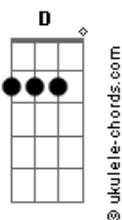

Iro Kousui - Horimiya Op 1 - Yoh Kamiyama. by: Iro Kousui

tom:

C
Kitto kienai, kyo wa ienai
Moto douri niwa mo dekinai
G C
Ano koro ni
B
Kimi o nokoshita mama
(C D Bm Em)
(C D Bm Em)

C Em C D
Kioku no naka dewa hare ma no heya
C Em C D
Hikareaeba saraba shiritakunai
C Em C D
Omoidase ba ima mo fuwatto kaoru
C Em C D
Kimi to boku wa onaji iro kousui

C D Em C
Honno sukoshi senobi wo shite aruita michi
Em D C Em
Biidoro no kutsu utsuri kawaru kisetsu moyou

C D Em
Kitto kienai, kyo wa ienai
C D Em
Moto douri niwa mo dekinai
C D Em C Cm Bm
Ano koro ni kakushita honmono wa doko
C D
Okotte kurenai, wakatte kurenai
G C D Em G
Omottemo tada tsunotte shimau dake
C D Em C D C
Natsukashii nioi to kono utaga nokoru
(C D Bm Em)
(C D Bm Em)

C D Em C D Em
Kioku no naka de wa futari no heya
C D Em C
Hikareaeba bokura kono mama
C D Em C D Em
Omoidaseba ima mo fuwatto kaoru
C D Em C D Em
Kimi to boku wa onaji iro kousui

Acordes

C D
Ushinau hodo
Em
Yasashisa sura iya ni natte
C D
Biidama no naka
Em C D Em
Koboreochiru namida no you

C D Em
Kitto kienai kyo wa ienai
C D Em C D
Moto doori ni wa mou dekinai
Em C Bm C
Ano natsu ni kakushita hontou wa mou
C Em D
Okotte kurenai wakatte kurenai
G Em C D Em
Omottemo tada tsunotte shimau dake
C D C D C
Atarashii nioi to kono machi ni nokoru

D Em
Itsuka itsuka
C Em
Kuchi wo tsuita kono uso ga
C D Em G
Hitotsu nokorazu hontou ni natte
D Em D Em
Dou ka dou ka
C Em
Kurikaeshi tonaete ita
C Em D
Kimi ga toumei ni natta mama

C D Em
Kitto kienai kyo wa ienai
C Em C D
Moto doori ni wa mou dekinai
C D Em C D Cm Bm
Ano koro ni kakushita honmono wa doko
C D G C
Okotte kurenai wakatte kurenai
D Em G C D
Omottemo tada tsunotte shimau dake
C D Em C D C
Natsukashii nioi to kono uta ga nokoru
(C D Bm Em)
(C D Bm Em)
(C D Bm Em)
(C D Bm Em)