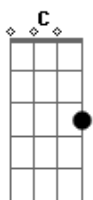

Irmãs Servas de Santa Teresa do Menino Jesus & Ademilson - Animais Perfeitos

tom:

1. Animais perfeitos, sobre antigo altar
F G Em Am C G C G
Iam pelo fogo arder, à justiça imolados
C G C G
Ó Jesus, agora, desde o altar da cruz
F G Em Am C G C C7
Queres nossos corações pelo amor abrasados

F G Em Am C G C C7
Tua oblação na cruz, sobre o altar continuas
F G Em Am C G C
Dá que o fogo deste amor mais e mais me possua

2. Sei que muitos homens generosos, bons
F G Em Am C G C G
Se oferecem pra sofrer e aplacar tua Justiça
C G C G
Como sou pequeno fraco e pecador
F G Em Am C G7 C C7
Me ofereço ao teu amor, sempre e aqui nesta missa

C G C G
3. Teu Amor recebe tanta ingratidão!
F G Em Am C G C G
Muitos vivem a pedir a afeição das criaturas
C G C G
Vendo desprezado teu Amor, Jesus
F G Em Am C G C C7
Ofereço, bem feliz, meu Amor que procuras

Acordes

© ukulele-chords.com