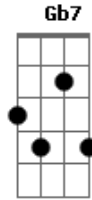

© ukulele-chords.com