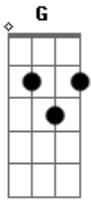

Irmãs Galvão - Menino Canoeiro

tom:

Intro: G D A D
G D A D

A7 D
Rema com força, Iberê

A7 D
Joga a canoa pra lá

A7 D
Rema com força, Iberê

A Bm A7
Pro rio não te levar

D Gb7
Era uma vez um menino canoeiro

G A7 D
Que nem sequer tinha idade pra remar

Gb7
Mas pela ordem de seu pai, velho guerreiro

G A7 D
Desceu o rio em busca de um cocar

A G D
E nesse rio Iberê teve ilusões

A G D
Viu animais dividirem os seus pães

A G D
E nenhum deles destruiu seu semelhante

A G D
E viu amor entre mandados e mandantes

A7 D
Rema com força, Iberê

A7 D
Joga a canoa pra lá

A7 D
Rema com força, Iberê

A Bm
Pro rio não te levar

Acordes

© ukulele-chords.com