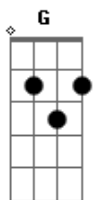

Irmãs Galvão - Menino Canoeiro

tom:

Intro: G D A D
G D A D

A7 D
Rema com força, Iberê

A7 D
Joga a canoa pra lá

A7 D
Rema com força, Iberê

A Bm A7
Pro rio não te levar

D Gb7
Era uma vez um menino canoeiro

G A7 D
Que nem sequer tinha idade pra remar

Gb7
Mas pela ordem de seu pai, velho guerreiro

G A7 D
Desceu o rio em busca de um cocar

A G D
E nesse rio Iberê teve ilusões

A G D
Viu animais dividirem os seus pães

A G D
E nenhum deles destruiu seu semelhante

A G D
E viu amor entre mandados e mandantes

A7 D
Rema com força, Iberê

A7 D
Joga a canoa pra lá

A7 D
Rema com força, Iberê

A Bm
Pro rio não te levar

Acordes

© ukulele-chords.com