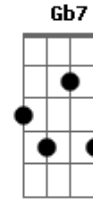

© ukulele-chords.com