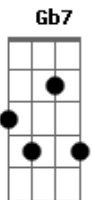

© ukulele-chords.com