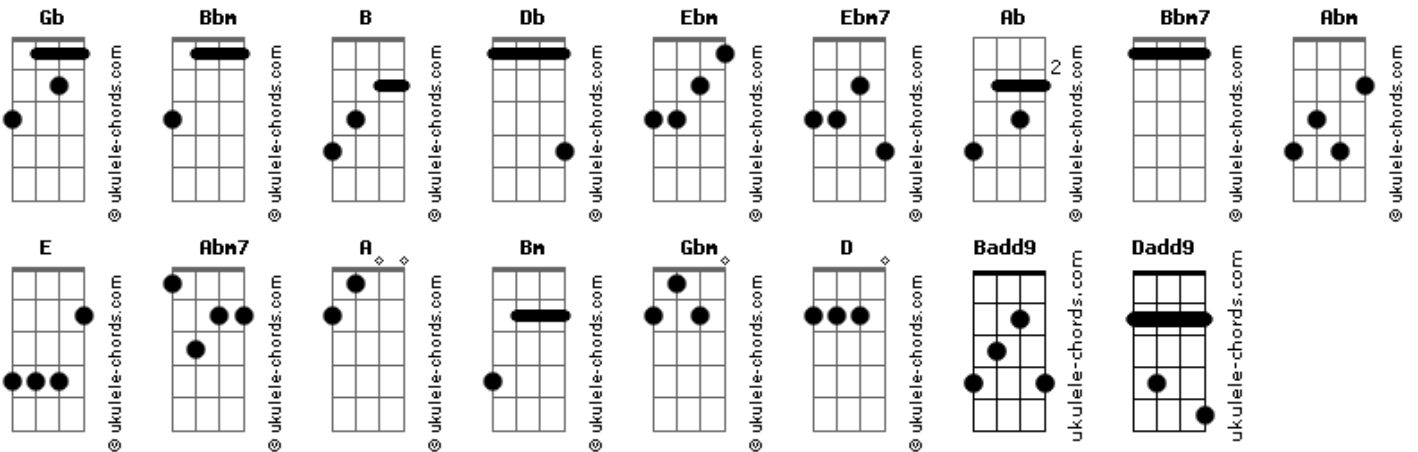

Irmãs Clarissas Capuchinhas - Ponto de Partida

tom:

Intro: Gb Bbm B Db
Ebm Db B Ebm
Db B Db

Gb Db
Solo sagrado é o teu coração
Ebm7 Bbm
Fonte de amor perenal
Badd9 Gb
Nobre sacrário de consagração
Ab4 Ab Db4 Db
Cantando o amor virginal

Ebm Bbm7
Alcançaste as coisas do céu
B Ebm Db
Diante de um mundo a perecer
Badd9 Gb
Recusaste as vestes do medo
Abm Gb B Ab4 Ab E Db
Entregando___te como perfeita oblação

Gb Db
Não perca de vista o ponto de partida
Ebm Bbm
Não perca o sentido
B Abm7
Não perca o amor
Db4 Db
Não perca o amado

Gb Db
Não perca de vista o ponto de partida
Ebm Bbm
Não perca o sentido
B Abm7
Não perca o amor

Acordes

Db4 Db
Não perca o amado

Ebm
Que é Cristo Senhor

(Db B Ebm)
(Db B Db)

Dadd9 A
Clara clareando o dia
Bm Bm Gbm E
Escreve-te com toda esti_ma
D A
Sou a mais indigna serva do Rei
D B Db Db4 Db
E aconselho-te Senhora Rainha

Gb Db
Não perca de vista o ponto de partida
Ebm Bbm

Não perca o sentido

B Abm7

Não perca o amor

Db4 Db

Não perca o amado

Gb Db
Não perca de vista o ponto de partida
Ebm Bbm

Não perca o sentido