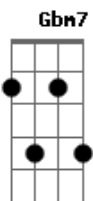

© ukulele-chords.com