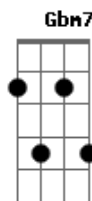

© ukulele-chords.com