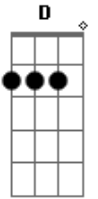

Irmãs Castro - Rumo a Ponta Porã

tom:

Intro: A D E A Gb
Bm E A

A D
Arriei meu cavalo
E A
Numa linda manhã
Gb Bm
Saí de vila rica
E A
Rumo a Ponta Porã

A D
Quando ao me despedir
E A
Um alguém me chamou
Gb Bm
Me leve na garupa
E A

Porque eu também vou

A
Ey tu ape
D
Ôh, che cambá mi
E
Monta na garupa
A
E vamos daqui

A
Meu cavalo é bom
D
Vem minha catita

Oi, vamo
E A
Se embora de Vila Rica

Acordes

© ukulele-chords.com

© ukulele-chords.com