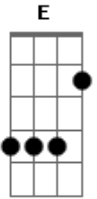

Irmãs Castro - Rumo a Ponta Porã

tom:

Intro: A D E A Gb
Bm E A

A D
Arriei meu cavalo
E A
Numa linda manhã
Gb Bm
Saí de vila rica
E A
Rumo a Ponta Porã

A D
Quando ao me despedir
E A
Um alguém me chamou
Gb Bm
Me leve na garupa
E A

Porque eu também vou

A
Ey tu ape
D
Ôh, che cambá mi
E
Monta na garupa
A
E vamos daqui
A
Meu cavalo é bom
D
Vem minha catita
Oi, vamo
E A
Se embora de Vila Rica

Acordes

© ukulele-chords.com

© ukulele-chords.com