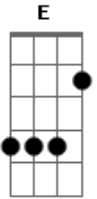

Irmãs Castro - Rumo a Ponta Porã

tom:

Intro: A D E A Gb
Bm E A

A D
Arriei meu cavalo
E A
Numa linda manhã
Gb Bm
Saí de vila rica
E A
Rumo a Ponta Porã

A D
Quando ao me despedir
E A
Um alguém me chamou
Gb Bm
Me leve na garupa
E A

Porque eu também vou

A
Ey tu ape
D
Ôh, che cambá mi
E
Monta na garupa
A
E vamos daqui

A
Meu cavalo é bom
D
Vem minha catita

Oi, vamo
E A
Se embora de Vila Rica

Acordes

© ukulele-chords.com

© ukulele-chords.com