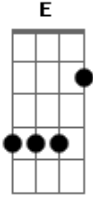

© ukulele-chords.com