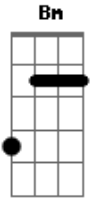

© ukulele-chords.com