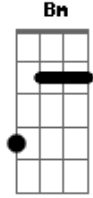

© ukulele-chords.com