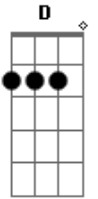

Irmãs Castro - Rumo a Ponta Porã

tom:

Intro: A D E A Gb
Bm E A

A D
Arriei meu cavalo
E A
Numa linda manhã
Gb Bm
Saí de vila rica
E A
Rumo a Ponta Porã

A D
Quando ao me despedir
E A
Um alguém me chamou
Gb Bm
Me leve na garupa
E A

Porque eu também vou

A
Ey tu ape
D
Ôh, che cambá mi
E
Monta na garupa
A
E vamos daqui
A
Meu cavalo é bom
D
Vem minha catita
Oi, vamo
E A
Se embora de Vila Rica

Acordes

© ukulele-chords.com

© ukulele-chords.com