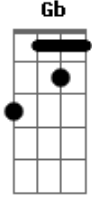

© ukulele-chords.com