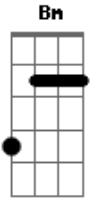

© ukulele-chords.com