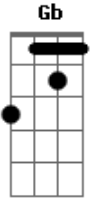

© ukulele-chords.com