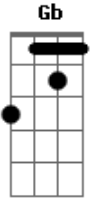

© ukulele-chords.com