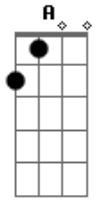

Irmãs Castro - Rumo a Ponta Porã

tom:

Intro: A D E A Gb
Bm E A

A D
Arriei meu cavalo
E A
Numa linda manhã
Gb Bm
Saí de vila rica
E A
Rumo a Ponta Porã

A D
Quando ao me despedir
E A
Um alguém me chamou
Gb Bm
Me leve na garupa
E A

Porque eu também vou

A
Ey tu ape
D
Ôh, che cambá mi
E
Monta na garupa
A
E vamos daqui

A
Meu cavalo é bom
D
Vem minha catita

Oi, vamo
E A
Se embora de Vila Rica

Acordes

© ukulele-chords.com