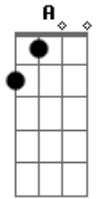

Irmãs Castro - Rumo a Ponta Porã

tom:

Intro: A D E A Gb
Bm E A

A D
Arriei meu cavalo
E A
Numa linda manhã
Gb Bm
Saí de vila rica
E A
Rumo a Ponta Porã

A D
Quando ao me despedir
E A
Um alguém me chamou
Gb Bm
Me leve na garupa
E A

Porque eu também vou

A
Ey tu ape
D
Ôh, che cambá mi
E
Monta na garupa
A
E vamos daqui

A
Meu cavalo é bom
D
Vem minha catita

Oi, vamo
E A
Se embora de Vila Rica

Acordes

© ukulele-chords.com

© ukulele-chords.com