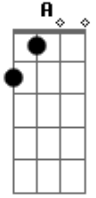

Irmãs Castro - Rumo a Ponta Porã

tom:

Intro: A D E A Gb
Bm E A

A D
Arriei meu cavalo
E A
Numa linda manhã
Gb Bm
Saí de vila rica
E A
Rumo a Ponta Porã

A D
Quando ao me despedir
E A
Um alguém me chamou
Gb Bm
Me leve na garupa
E A

Porque eu também vou

A
Ey tu ape
D
Ôh, che cambá mi
E
Monta na garupa
A
E vamos daqui
A
Meu cavalo é bom
D
Vem minha catita
Oi, vamo
E A
Se embora de Vila Rica

Acordes

© ukulele-chords.com