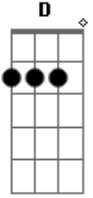

© ukulele-chords.com