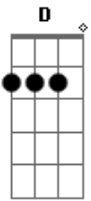

Irmãs Castro - Decisão Cruel

tom:
G
Quero ver-te novamente D
Amor querido nos braços meus G
E morrer crucificada D
Na cruz ardente dos braços teus B G
Cortaram um botão de rosa D
Que a natureza transforma em flor G
Foi assim tua partida D
Na primavera do nosso amor B G
Tua decisão não compreendi D G

Esta ingratidão eu não mereci
D D G
Diga meu amor o que foi que eu fiz
D G
Para te querer e não ser feliz
G D
Eu pedi à Padroeira
G
Na hora triste do nosso adeus
D
Merecer de novo a graça
G
De ver meus olhos nos olhos teus
D
Passam meses, passam anos
G
E a minha vida levo à chorar
D
Pois só tive desengano
G
Pela aventura de te amar

Acordes

© ukulele-chords.com

© ukulele-chords.com

© ukulele-chords.com