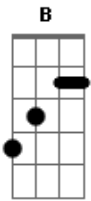

© ukulele-chords.com