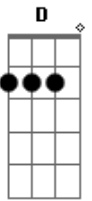

© ukulele-chords.com