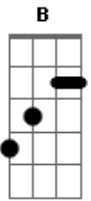

© ukulele-chords.com