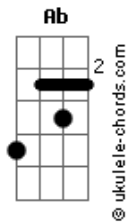

Irmãos da Floresta - Sol Interior

tom:

Ab (forma dos acordes no tom de G)

Capostrate na 1ª casa

Intro: G D G D
G D A G

Óh, Grande Fogo

Óh, Grande Luz

Óh, Grande Força

Que me conduz

Estou perdido

Mostre o caminho

Me Tire a dor

Acordes

Da ilusão

Eu só quero

Voltar pra casa