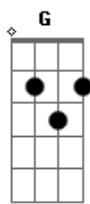

Irmãos Andrade - Pé de Pato

tom:

Intro: D G A7 D A7 D

D A7
É meia noite clara
D A7
É meia noite de lua
A7
Eu vi seu pé de pato
D
Sentado num tôco, olhando pra lua
A7
Eu vi seu pé de pato
D
Sentado num tôco, olhando pra lua

A7 D
O pé de pato nunca ele está brincando
Bm A7 D
No terreiro ou na mata, ele fica trabalhando
A7 D
Digo a verdade pois comigo aconteceu
Bm A7 D
Eu tinha muitos problemas, pé de pato resolveu

D A7
É meia noite clara
D A7
É meia noite de lua
A7
Eu vi seu pé de pato
D
Sentado num tôco, olhando pra lua
A7
Eu vi seu pé de pato
D
Sentado num tôco, olhando pra lua
(D G A7 D A7 D)

D A7 D
Meus inimigos tentaram me derrubar
A7
Eu gritei pro pé de pato

Acordes

© ukulele-chords.com

© ukulele-chords.com

© ukulele-chords.com

© ukulele-chords.com

D
E só vi gente tombar
A7 D
Por isso eu digo, que sou muito respeitado
A7 D
Pensam que estou sozinho, pé de pato está ao meu lado

D A7
É meia noite clara
D A7
É meia noite de lua
A7
Eu vi seu pé de pato
D
Sentado num tôco, olhando pra lua
A7
Eu vi seu pé de pato
D
Sentado num tôco, olhando pra lua
(D G A7 D A7 D)

D A7 D
O importante é ter fé e muito amor
Bm A7 D
Confio no pé de pato, meu guia, meu protetor
A7 D
Na encruzilhada, no terreiro ou na mata
Bm A7 D
Seja lá aonde for, deu história ao pé de pato