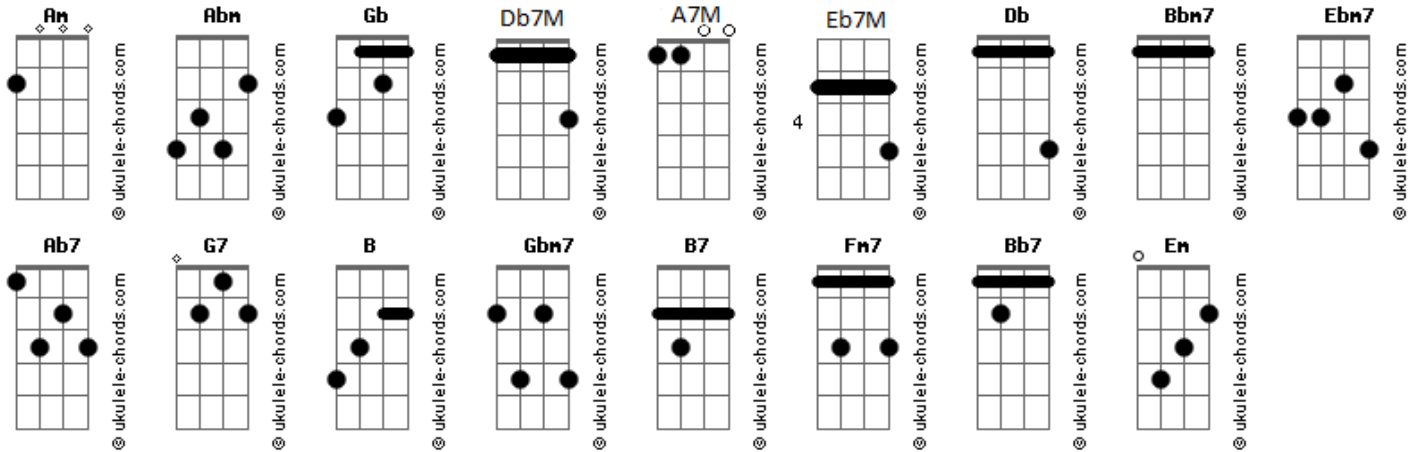

# Irmão Victor - Cruela de Vil

tom: Db

Db7M Bbm7 Ebm7 Am- Ab7  
 Sacrossanta cabacice juvenil  
 Db7M Bbm7 Ebm7 Am- Ab7  
 Teu velório é uma festa, é uma peça  
 Db7M Bbm7  
 Uma vela  
 A7M Db7M  
 Pra Cruela de Vil

( Bbm7 Ebm7 Am- Ab7 )  
 ( Db7M Bbm7 Ebm7 Am- Ab7 )

Db7M Bbm7 Ebm7 Am- Ab7  
 Eu vou rasgar minhas roupas de verão  
 Db7M Bbm7 Ebm7 Am- Ab7  
 Em pedaços pra caber na tua mão  
 Db7M Bbm7  
 Dentro do teu quarto  
 A7M Db7M Bbm7 Ebm7  
 Faz sempre tão frio  
 Abm- G7 B Gb Gb  
 Dei\_\_xa eu ver, o teu chico\_\_te  
 B Gb Gb  
 Ver o teu chico\_\_te  
 B Gb Gb  
 Ver o teu chico\_\_te  
 B Gb Gb  
 Ver o teu chico\_\_te  
 B Gb Gb  
 Ver o teu chico\_\_te

## Acordes

Fm7 Bb7 Eb7M  
 Nas vitrolas, nas sucursais  
 Ab7  
 Da morte

( Db7M Bbm7 Ebm7 Am- Ab7 )

Db7M Bbm7 Ebm7 Am- Ab7  
 Salmonela, meningite, enxaqueca  
 Db7M Bbm7 Ebm7 Am- Ab7  
 Um revolver, uma forca, uma vespa  
 Db7M Bbm7  
 Se espelham  
 A7M Db7M Bbm7 Ebm7  
 Em Cruela de Vil