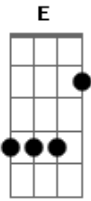

Irmão do Jorel - Caneta de 250 Cores

tom:

A

A

E

Pegaria todas as cores do mundo

Para trazer você para perto de mim

Yeehhh, uhmmm

A caneta de 250 cores

Gbm D D
A caneta de 250 cores

A E
Acho que nem por um segundo

Gbm D
Quero te ver triste assim

A E Gbm D
Yeehhh, uhmmm

A E
A caneta de 250 cores

Gbm D
A caneta de 250 cores

Acordes

© ukulele-chords.com

© ukulele-chords.com

© ukulele-chords.com

© ukulele-chords.com