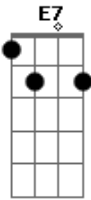

© ukulele-chords.com