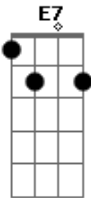

© ukulele-chords.com