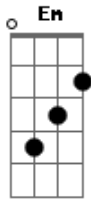

© ukulele-chords.com