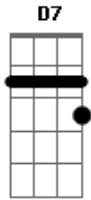

© ukulele-chords.com