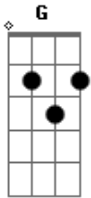

Irma Vieira - Clara Sereia

Tom: G

Intro: G E7 Am D7 G

G G E7 Am
Se um dia fosse pintar uma sereia
Am D7 G
Se conseguisse pintar Iemanjá
G7 C D7 G
Seria como a grande Clara Nunes
E7 Am D7 G
Uma sereia sempre a cantar

G E7 Am
Acordaria todos os pescadores
Am D7 G
Traria à tona os corais do mar
G7 C D7 G
Ouvirem o canto da deusa mineira
E7 Am D7 G
das três raças e dos orixás

G E7
Pinto a água do mar, ei
Am D7 G

É a maré cheia, maré cheia, seara, sereia
G7 C D7 G
Quero pintar o mar de Iemanjá
E7 Am D7 G
vou escutar o canto da sereia.

G E7 Am
Eu pintaria o navio negreiro
Am D7 G
De brancas nuvens e de azul do mar
G7 C D7 G
Guiando o povo para a liberdade
E7 Am D7 G
No seu comando mãe Iemanjá

G E7
É a água do mar, é
Am D7 G
É a maré cheia? Mareia, Seara, Sereia
G7 C D7 G
Mãe Janaína, Rainha das águas
E7 Am D7 G
É Clara Nunes pintada de Iemanjá

Acordes

© ukulele-chords.com