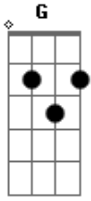

Irmã Míria T. Kolling - Salmo Responsorial 25(24)

Tom: G

Fm Cm Db
Senhor meu Deus, Senhor meu Deus
Bbm F C7
Senhor meu Deus, a vós elevo a minha alma!

Fm
Mostrai-me, ó Senhor, vossos caminhos
Cm
E fazei-me conhecer a vossa estrada!
Bbm
Vossa verdade me oriente e me conduza
C7
Porque sois o Deus da minha salvação!

Fm Eb
O Senhor é piedade e retidão

Cm
Fm
E reconduz ao bom caminho os pecadores
C7 Bbm C7
Ele dirige os humildes na justiça
Fm C7 Fm
E aos pobres ele ensina o seu caminho

Eb Fm
Eb
Fm Eb
Verdade e amor são os caminhos do Senhor
Cm
C7 Fm
Para quem guarda sua Aliança e seus preceitos
Fm Bbm
C7
O Senhor se torna íntimo aos que o temem
C7 Fm
E lhes dá a conhecer sua Aliança

Acordes

© ukulele-chords.com