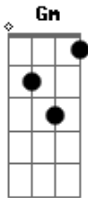

© ukulele-chords.com