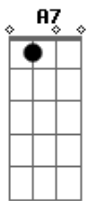

© ukulele-chords.com