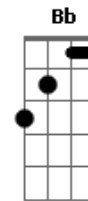

© ukulele-chords.com