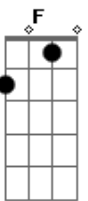

Bb Eb
Alarga a tua tenda
A7 Dm D7
És Seu lugar: em ti Deus vem morar!

[Refrão]

Gm C7
Jesus, teu Sol
F Dm
Brilhe sempre em ti
Gm A7 Dm
Ele, o centro do castelo interior!
Gm Dm E7 A7
A eterna fonte que sacia de alegria
Dm
O teu viver!

[Segunda Parte]

Dm A7 Dm
Se não entras dentro, em ti mesmo
D7 Gm
Como tu queres entrar no céu?
Dm
Ao Pai só chega
E7 A7
Quem vai por Cristo? Vida e Caminho
Dm A7
Vem, saboreia já nesta Ceia
D7
Dom imortal!
Gm
Fortalecido então
C7 F
Terás o coração
Bb Eb
E Nele transformado
A7 Dm D7
Mergulharás na mais profunda paz!

[Terceira Parte]

Dm A7 Dm
Tu, permanece em Sua presença
D7 Gm
E tem cuidado, dá-lhe atenção
Dm
Doce e suave
E7 A7
É a voz do Amado quando fala à alma
Dm A7
Não temas nada, vive da graça
D7
De Quem, no amor
Gm
Se dá inteiro a ti
C7 F
Te quer só para Si
Bb Eb
Com Ele o nada é tudo
A7 Dm D7
Tesouro teu, a ti só basta Deus!

[Quarta Parte]

Dm A7 Dm
Faze silêncio, entra em tua casa
D7 Gm
Acolhe Aquele que é teu céu
Dm
E rejubila
E7 A7
Com a divina, santa companhia
Dm A7
Aqui tua sede encontra as águas
D7
Do puro amor
Gm
E a paz que vem de Deus
C7 F
Razão dos dias teus
Bb Eb
Com Ele a aliança
A7 Dm D7
O eterno Sim, tu viverás enfim!

[Quinta Parte]

Dm A7 Dm
Põe os teus olhos sempre em Cristo
D7 Gm
Não te detenhas no barro teu
Dm
Nossa miséria
E7 A7
Encontra Nele amor, misericórdia
Dm A7
Vai despojado já de ti mesmo
D7
E livre assim
Gm
Serás para voar
C7 F
Além do céu, do mar
Bb Eb
Em Deus o teu repouso
A7 Dm D7
Que em clara luz transforma a dor, a cruz!

Acordes

© ukulele-chords.com