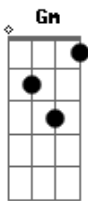

© ukulele-chords.com