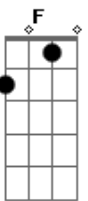

Bb Eb
Alarga a tua tenda
A7 Dm D7
És Seu lugar: em ti Deus vem morar!

[Refrão]

Gm C7
Jesus, teu Sol
F Dm
Brilhe sempre em ti
Gm A7 Dm
Ele, o centro do castelo interior!
Gm Dm E7 A7
A eterna fonte que sacia de alegria
Dm
O teu viver!

[Segunda Parte]

Dm A7 Dm
Se não entrares dentro, em ti mesmo
D7 Gm
Como tu queres entrar no céu?
Dm
Ao Pai só chega
E7 A7
Quem vai por Cristo? Vida e Caminho
Dm A7
Vem, saboreia já nesta Ceia
D7
Dom imortal!
Gm
Fortalecido então
C7 F
Terás o coração
Bb Eb
E Nele transformado
A7 Dm D7
Mergulharás na mais profunda paz!

[Terceira Parte]

Dm A7 Dm
Tu, permanece em Sua presença
D7 Gm
E tem cuidado, dá-lhe atenção
Dm
Doce e suave
E7 A7
É a voz do Amado quando fala à alma
Dm A7
Não temas nada, vive da graça
D7
De Quem, no amor
Gm
Se dá inteiro a ti
C7 F
Te quer só para Si
Bb Eb
Com Ele o nada é tudo
A7 Dm D7
Tesouro teu, a ti só basta Deus!

[Quarta Parte]

Dm A7 Dm
Faze silêncio, entra em tua casa
D7 Gm
Acolhe Aquele que é teu céu
Dm
E rejubila
E7 A7
Com a divina, santa companhia
Dm A7
Aqui tua sede encontra as águas
D7
Do puro amor
Gm
E a paz que vem de Deus
C7 F
Razão dos dias teus
Bb Eb
Com Ele a aliança
A7 Dm D7
O eterno Sim, tu viverás enfim!

[Quinta Parte]

Dm A7 Dm
Põe os teus olhos sempre em Cristo
D7 Gm
Não te detenhas no barro teu
Dm
Nossa miséria
E7 A7
Encontra Nele amor, misericórdia
Dm A7
Vai despojado já de ti mesmo
D7
E livre assim
Gm
Serás para voar
C7 F
Além do céu, do mar
Bb Eb
Em Deus o teu repouso
A7 Dm D7
Que em clara luz transforma a dor, a cruz!

Acordes

© ukulele-chords.com