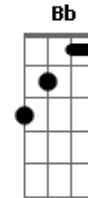

© ukulele-chords.com