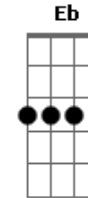

© ukulele-chords.com