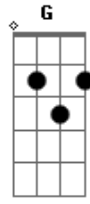

© ukulele-chords.com