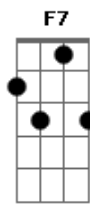

© ukulele-chords.com