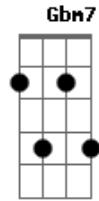

ukulele-chords.com