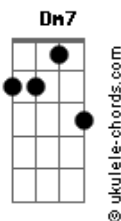

# Irmã Ana Paula CMES - Meu Pouco

tom:

Intro: Dm7 C F Dm7 C F G Dm

C F  
O Céu se decidiu inclinar-se a mim  
C F Am7  
Mesmo sem eu ter nada para dar  
F C  
Ele me escolheu, mesmo eu tão fraca assim  
Dm F G G F  
E me prometeu que não vai me deixar

C Am  
Porque sozinha eu não consigo ir  
F C  
Porque sou lenta demais pra aprender  
F C  
Mas este Amor me abraçou, me entreguei  
Dm F G G G  
Me abandono ao Teu querer, me rendo a Ti

C F C  
Meu Senhor e meu Tudo, eis-me aqui!

Dm  
Dai-me o que queres de mim

F G G C  
Só desejo te agradecer

F C  
Toma tudo o que tenho e o que sou

Dm  
Sei que é pouco, meu Senhor

G C  
Mas meu pouco eu te dou

[Solo] Dm C F Dm C F G F

C Am

## Acordes

F C  
Porque sozinha eu não consigo ir  
F C  
Porque sou lenta demais pra aprender  
F C  
Mas este Amor me abraçou, me entreguei  
Dm F G G G  
Me abandono ao Teu querer, me rendo a Ti

C F C  
Meu Senhor e meu Tudo, eis-me aqui!