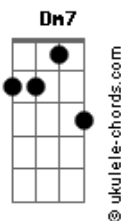

# Irmã Ana Paula CMES - Meu Pouco

tom:

Intro: Dm7 C F Dm7 C F G Dm

C F  
O Céu se decidiu inclinar-se a mim  
C F Am7  
Mesmo sem eu ter nada para dar  
F C  
Ele me escolheu, mesmo eu tão fraca assim  
Dm F G G F  
E me prometeu que não vai me deixar

C Am  
Porque sozinha eu não consigo ir  
F C  
Porque sou lenta demais pra aprender  
F C  
Mas este Amor me abraçou, me entreguei  
Dm F G G G  
Me abandono ao Teu querer, me rendo a Ti

C F C  
Meu Senhor e meu Tudo, eis-me aqui!

Dm  
Dai-me o que queres de mim

F G G C  
Só desejo te agradecer

F C  
Toma tudo o que tenho e o que sou

Dm C  
Sei que é pouco, meu Senhor

G C  
Mas meu pouco eu te dou

[Solo] Dm C F Dm C F G F

C Am

## Acordes

F C  
Porque sozinha eu não consigo ir  
F C  
Porque sou lenta demais pra aprender  
F C  
Mas este Amor me abraçou, me entreguei  
Dm F G G G  
Me abandono ao Teu querer, me rendo a Ti

C F C  
Meu Senhor e meu Tudo, eis-me aqui!