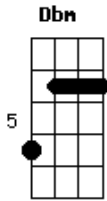

© ukulele-chords.com