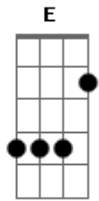

Irmã Ana Paula CMES - Maravilhoso Rei

tom:

Intro: **Dbm** **A** **Gbm**
B **E** **Dbm**
A **Gbm** **B**

Dbm **A**
Quero conhecer a tua glória
Dbm **A**
Quero conhecer o teu poder
Dbm **A**
Tocar a tua face gloriosa
Gbm **B**
Amado meu, amado meu!

E **Dbm**
Resplandece maravilhoso Rei
A **B**
Onipotente Deus, incombatiél és
E **Dbm**
Tua face eu quero contemplar
A **Gbm**
Amor irresistível, irresistível!

(**Dbm** **A**)
(**Gbm** **B**)

Dbm **A**
Quero conhecer a tua glória
Dbm **A**
Quero conhecer o teu poder
Dbm **A**
Tocar a tua face gloriosa
Gbm **B**
Amado meu, amado meu!

E **Dbm**
Resplandece maravilhoso Rei
A **B**
Onipotente Deus, incombatiél és
E **Dbm**
Tua face eu quero contemplar
A **Gbm** **B**

Acordes

© ukulele-chords.com