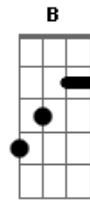

© ukulele-chords.com