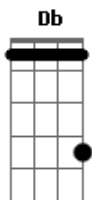

© ukulele-chords.com