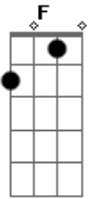

Irmã Ana Paula CMES - Escondida Em Ti

tom:

Intro: Dm7 F C Db Dm7 C

O Meu Deus, abandono-me em tua misericórdia
Pois eu sou tão pequena, me carrega em teus braços
O Meu Deus, abandono-me em tua misericórdia
Pois eu sou tão pequena, me carrega em teus braços

De agora em diante meu único exercício é amar
E desaparecer que o Senhor possa crescer
Desejo te agradar meu Deus, faça o que quiser de mim
Seguro tua mão quero me deixar conduzir

Haja em mim, e por meio mim
Minha grande alegria é viver escondida em ti

[Interlúdio] Gm7 C F C
Dm7 Gm7 A7 Dm7
D7 C F

De agora em diante meu único exercício é amar
E desaparecer que o Senhor possa crescer
Desejo te agradar meu Deus, faça o que quiser de mim
Seguro tua mão quero me deixar conduzir
Haja em mim, e por meio mim
Minha grande alegria é viver escondida em ti

Acordes

© ukulele-chords.com