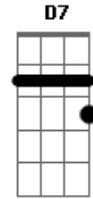

© ukulele-chords.com