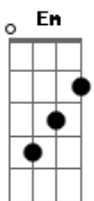

Irmã Ana Paula CMES - Avante

tom:

Intro: Bm7 D A Em7

Bm7 D
Quando me pedes descanso
A Em7
Eu te peço mais
Bm7 D
Quando o teu passo vacilar
A Em7 Em7)
Meu amor te fará voar
D A
Olha para mim

Em7 G G Bm7
Não tenhas medo do que sonhei para ti
A Em Gm
Eu te escolhi porque te amo

D A
Avante! Segue adiante!
Em G

Bm7

Acordes

© ukulele-chords.com

© ukulele-chords.com

© ukulele-chords.com

© ukulele-chords.com

© ukulele-chords.com

© ukulele-chords.com

© ukulele-chords.com

© ukulele-chords.com

Estou contigo e verás a minha glória

A
Resplandecer em ti

Em Gm
Resplandecer

D D7
Avante! Sou tua rocha!

G
O teu abrigo!