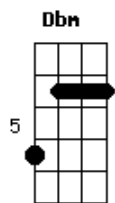

A
Arranca o meu medo

B E B Dbm B
E o impossível eu verei

A Gbm
Se eu tirar os meus olhos de Ti

Dbm
Sei que vou afundar

E
Sei que vou perecer

A Gbm
Mas se eu clamar, tua mão vai me segurar

Dbm
Ó Filho de Deus

B
Eu estou aqui!

Acordes

© ukulele-chords.com

© ukulele-chords.com

© ukulele-chords.com

© ukulele-chords.com

© ukulele-chords.com

© ukulele-chords.com