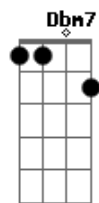

© ukulele-chords.com