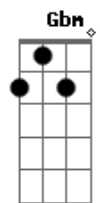

A
Arranca o meu medo

B E B Dbm B
E o impossível eu verei

A Gbm
Se eu tirar os meus olhos de Ti

Dbm
Sei que vou afundar

E
Sei que vou perecer

A Gbm
Mas se eu clamar, tua mão vai me segurar

Dbm
Ó Filho de Deus

B
Eu estou aqui!

Acordes

© ukulele-chords.com

© ukulele-chords.com

© ukulele-chords.com

© ukulele-chords.com

© ukulele-chords.com

© ukulele-chords.com