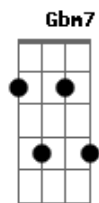

A
Arranca o meu medo

B E B Dbm B
E o impossível eu verei

A Gbm
Se eu tirar os meus olhos de Ti

Dbm
Sei que vou afundar

E
Sei que vou perecer

A Gbm
Mas se eu clamar, tua mão vai me segurar

Dbm
Ó Filho de Deus

B
Eu estou aqui!

Acordes

© ukulele-chords.com

© ukulele-chords.com

© ukulele-chords.com

© ukulele-chords.com

© ukulele-chords.com

© ukulele-chords.com