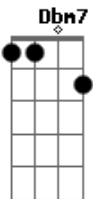

Irmã Ana Paula CMES - Até o céu

tom:

Intro: E B A B

E A
Deus me vê a eternidade se avança
Gbm7 A B
O céu se aproxima
E A
Fui criado para a beleza infinita
Gbm7 A B B
Anseio por meu Deus

E A
Deus me vê a eternidade se avança
Gbm7 A B
O céu se aproxima
E A
Fui criado para a beleza infinita
Gbm7 A B B
Anseio por meu Deus

E B
Até o céu, até o céu
A B
Só tenho um desejo amar a Deus
E B
Até o céu, até o céu

Acordes

© ukulele-chords.com

© ukulele-chords.com

© ukulele-chords.com

© ukulele-chords.com

© ukulele-chords.com

© ukulele-chords.com