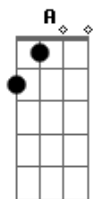

Irmã Ana Paula CMES - Até o céu

tom:

Intro: E B A B

E A
Deus me vê a eternidade se avança
Gbm7 A B
O céu se aproxima
E A
Fui criado para a beleza infinita
Gbm7 A B B
Anseio por meu Deus

E A
Deus me vê a eternidade se avança
Gbm7 A B
O céu se aproxima
E A
Fui criado para a beleza infinita
Gbm7 A B B
Anseio por meu Deus

E B
Até o céu, até o céu
A B
Só tenho um desejo amar a Deus
E B
Até o céu, até o céu

Acordes

© ukulele-chords.com

© ukulele-chords.com

© ukulele-chords.com

© ukulele-chords.com

© ukulele-chords.com

© ukulele-chords.com