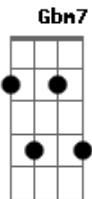

Irmã Ana Paula CMES - Até o céu

tom:

Intro: E B A B

E A
Deus me vê a eternidade se avança
Gbm7 A B
O céu se aproxima
E A
Fui criado para a beleza infinita
Gbm7 A B B
Anseio por meu Deus

E A
Deus me vê a eternidade se avança
Gbm7 A B
O céu se aproxima
E A
Fui criado para a beleza infinita
Gbm7 A B B
Anseio por meu Deus

E B
Até o céu, até o céu
A B
Só tenho um desejo amar a Deus
E B
Até o céu, até o céu

Acordes

© ukulele-chords.com

© ukulele-chords.com

© ukulele-chords.com

© ukulele-chords.com

© ukulele-chords.com

© ukulele-chords.com

© ukulele-chords.com

© ukulele-chords.com

A B
Eu me ofereço ao meu Deus de todo o coração

[Ponte] Dbm7 Aadd9

Gbm7 Abm7
Ó bom Deus dai-me tua graça
A Gbm7 B
Coloco tudo em tuas mãos
Gbm7 Abm
És admirável em tuas obras
A Gbm7 B A B
Tua claridade queima minha alma

(E B A B)
(E B A B)

E B
Até o céu, até o céu
A B
Só tenho um desejo amar a Deus

E B
Até o céu, até o céu
A B
Eu me ofereço ao meu Deus de todo o coração

(E B A B E)