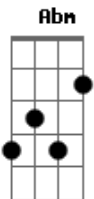

Irmã Ana Paula CMES - Até o céu

tom:

Intro: E B A B

E A
Deus me vê a eternidade se avança
Gbm7 A B
O céu se aproxima
E A
Fui criado para a beleza infinita
Gbm7 A B B
Anseio por meu Deus

E A
Deus me vê a eternidade se avança
Gbm7 A B
O céu se aproxima
E A
Fui criado para a beleza infinita
Gbm7 A B B
Anseio por meu Deus

E B
Até o céu, até o céu
A B
Só tenho um desejo amar a Deus
E B
Até o céu, até o céu

Acordes

© ukulele-chords.com

© ukulele-chords.com

© ukulele-chords.com

© ukulele-chords.com

© ukulele-chords.com

© ukulele-chords.com

© ukulele-chords.com

© ukulele-chords.com

A B
Eu me ofereço ao meu Deus de todo o coração

[Ponte] Dbm7 Aadd9

Gbm7 Abm7
Ó bom Deus dai-me tua graça
A Gbm7 B
Coloco tudo em tuas mãos
Gbm7 Abm
És admirável em tuas obras
A Gbm7 B A B
Tua claridade queima minha alma

(E B A B)
(E B A B)

E B
Até o céu, até o céu
A B
Só tenho um desejo amar a Deus

E B
Até o céu, até o céu
A B
Eu me ofereço ao meu Deus de todo o coração

(E B A B E)