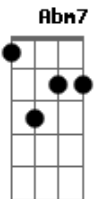

Irmã Ana Paula CMES - Até o céu

tom:

Intro: E B A B

E A
Deus me vê a eternidade se avança
Gbm7 A B
O céu se aproxima
E A
Fui criado para a beleza infinita
Gbm7 A B B
Anseio por meu Deus

E A
Deus me vê a eternidade se avança
Gbm7 A B
O céu se aproxima
E A
Fui criado para a beleza infinita
Gbm7 A B B
Anseio por meu Deus

E B
Até o céu, até o céu
A B
Só tenho um desejo amar a Deus
E B
Até o céu, até o céu

Acordes

© ukulele-chords.com

© ukulele-chords.com

© ukulele-chords.com

© ukulele-chords.com

© ukulele-chords.com

© ukulele-chords.com

© ukulele-chords.com

© ukulele-chords.com

A B
Eu me ofereço ao meu Deus de todo o coração

[Ponte] Dbm7 Aadd9

Gbm7 Abm7
Ó bom Deus dai-me tua graça
A Gbm7 B
Coloco tudo em tuas mãos
Gbm7 Abm
És admirável em tuas obras
A Gbm7 B A B
Tua claridade queima minha alma

(E B A B)
(E B A B)

E B
Até o céu, até o céu
A B
Só tenho um desejo amar a Deus

E B
Até o céu, até o céu
A B
Eu me ofereço ao meu Deus de todo o coração

(E B A B E)