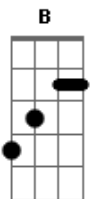

Irmã Ana Paula CMES - Até o céu

tom:

Intro: E B A B

E A
Deus me vê a eternidade se avança
Gbm7 A B
O céu se aproxima
E A
Fui criado para a beleza infinita
Gbm7 A B B
Anseio por meu Deus

E A
Deus me vê a eternidade se avança
Gbm7 A B
O céu se aproxima
E A
Fui criado para a beleza infinita
Gbm7 A B B
Anseio por meu Deus

E B
Até o céu, até o céu
A B
Só tenho um desejo amar a Deus
E B
Até o céu, até o céu

Acordes

© ukulele-chords.com

© ukulele-chords.com

© ukulele-chords.com

© ukulele-chords.com

© ukulele-chords.com

© ukulele-chords.com

© ukulele-chords.com

© ukulele-chords.com

A B
Eu me ofereço ao meu Deus de todo o coração

[Ponte] Dbm7 Aadd9

Gbm7 Abm7
Ó bom Deus dai-me tua graça
A Gbm7 B
Coloco tudo em tuas mãos
Gbm7 Abm
És admirável em tuas obras
A Gbm7 B A B
Tua claridade queima minha alma

(E B A B)
(E B A B)

E B
Até o céu, até o céu
A B
Só tenho um desejo amar a Deus

E B
Até o céu, até o céu
A B
Eu me ofereço ao meu Deus de todo o coração

(E B A B E)