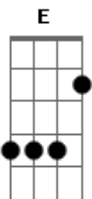

Irmã Ana Paula CMES - Até o céu

tom:

Intro: E B A B

E A
Deus me vê a eternidade se avança
Gbm7 A B
O céu se aproxima
E A
Fui criado para a beleza infinita
Gbm7 A B B
Anseio por meu Deus

E A
Deus me vê a eternidade se avança
Gbm7 A B
O céu se aproxima
E A
Fui criado para a beleza infinita
Gbm7 A B B
Anseio por meu Deus

E B
Até o céu, até o céu
A B
Só tenho um desejo amar a Deus
E B
Até o céu, até o céu

Acordes

© ukulele-chords.com

© ukulele-chords.com

© ukulele-chords.com

© ukulele-chords.com

© ukulele-chords.com

© ukulele-chords.com

© ukulele-chords.com

© ukulele-chords.com

A B
Eu me ofereço ao meu Deus de todo o coração

[Ponte] Dbm7 Aadd9

Gbm7 Abm7
Ó bom Deus dai-me tua graça
A Gbm7 B
Coloco tudo em tuas mãos
Gbm7 Abm
És admirável em tuas obras
A Gbm7 B A B
Tua claridade queima minha alma

(E B A B)
(E B A B)

E B
Até o céu, até o céu
A B
Só tenho um desejo amar a Deus

E B
Até o céu, até o céu
A B
Eu me ofereço ao meu Deus de todo o coração

(E B A B E)