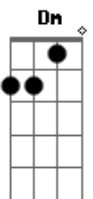

© ukulele-chords.com