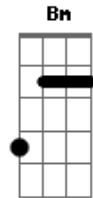

© ukulele-chords.com