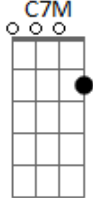

C **C**
Refrigério no deserto

Bm **Em** **G**
Companhia na solidão

Am **Bm** **G** **C**
Ele escuta o meu grito quando nada mais digo

F **C** **G** **Am** **G**
Porque moro dentro do seu coração

C7M **C**
É o riso livre e largo

Bm **Em** **D**
O abraço sem explicação

Am
Correção quando preciso

Bm **G** **C**
Me impulsiona quando hesito

F **C** **G**
Não arranca a dor, mas chora comigo

Acordes

© ukulele-chords.com

© ukulele-chords.com