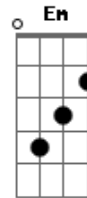

© ukulele-chords.com