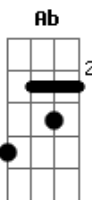

© ukulele-chords.com