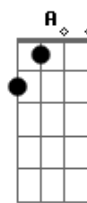

© ukulele-chords.com