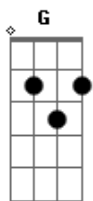

Iris da Selva - Sereia do Rio

tom:
G
Vi uma sereia no rio
Que ninguém nunca enxergou
Seeeu...seu cabelo era preto
Ne...negra pele, sua cor

G Am
A sereia queria cantar
G Am
Mas calaram sua voz

G Am
A sereia queria cantar
G Am
Mas calaram sua voz

G Am C
Ela fugiu triste a chorar (a chorar)
D G
Mas um dia ela vai voltar

G Am C
Ela fugiu triste a chorar (a chorar)
D G
Mas um dia ela vai voltar

G Am
A sereia queria cantar
G Am
Mas calaram sua voz

G Am
A sereia queria cantar
G Am
Mas calaram sua voz

G Am C
Ela fugiu triste a chorar (a chorar)
D G
Mas um dia ela vai voltar
G Am C
Ela fugiu triste a chorar (a chorar)
D
Mas um dia ela vai

G
Voltar
Am
Sereia
Em
Cantar
Am C D
Sereia
G
Cantar
G Am C
Ela fugiu triste a chorar (a chorar)
D G
Mas um dia ela vai voltar

Acordes

© ukulele-chords.com