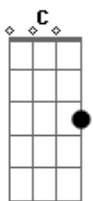

Iris da Selva - Sereia do Rio

tom:
 G
 G Am
 Vi uma sereia no rio
 G Am
 Que ninguém nunca enxergou
 G Am
 Seeeu...seu cabelo era preto
 G Am C D
 Ne...negra pele, sua cor

G Am
 A sereia queria cantar
 G Am
 Mas calaram sua voz

G Am
 A sereia queria cantar
 G Am
 Mas calaram sua voz

G Am C
 Ela fugiu triste a chorar (a chorar)
 D G
 Mas um dia ela vai voltar

G Am C
 Ela fugiu triste a chorar (a chorar)
 D G
 Mas um dia ela vai voltar

G Am
 A sereia queria cantar
 G Am
 Mas calaram sua voz

G Am
 A sereia queria cantar
 G Am
 Mas calaram sua voz

G Am C
 Ela fugiu triste a chorar (a chorar)
 D G
 Mas um dia ela vai voltar
 G Am C
 Ela fugiu triste a chorar (a chorar)
 D
 Mas um dia ela vai

G
 Voltar
 Am
 Sereia
 Em
 Cantar
 Am C D
 Sereia
 G
 Cantar
 G Am C
 Ela fugiu triste a chorar (a chorar)
 D G
 Mas um dia ela vai voltar

Acordes

© ukulele-chords.com

© ukulele-chords.com

© ukulele-chords.com