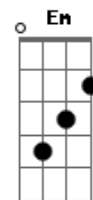

© ukulele-chords.com