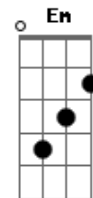

© ukulele-chords.com