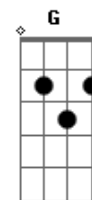

© ukulele-chords.com