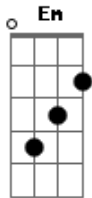

# Iramy - Te Esperando

tom:

Intro: F G Am Em

F G  
Arrebataste o meu coração

Am Em  
Ninguém me tem como meu amado

F G  
O Teu falar é o mais doce

Am Em  
Nenhum é tão belo nem mais precioso

Dm Em  
Eu sou jardim fechado

## Acordes

© ukulele-chords.com

© ukulele-chords.com

© ukulele-chords.com

© ukulele-chords.com

© ukulele-chords.com

© ukulele-chords.com

Me põe como um selo em teu coração

Am C  
Um selo de amor em Teus braços

Dm Em  
As muitas águas não vão apagar

Am G  
Nem esses rios afogá-lo

[Ponte]

F G Am C  
Mais forte que a morte é o Teu amor, fogo que queima dentro de mim

F G Am G  
Mais forte que a morte é o Teu amor, fogo que queima dentro de mim