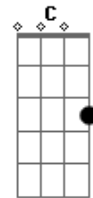

# Iramy - Te Esperando

tom:

Intro: F G Am Em

F G  
Arrebataste o meu coração

Am Em  
Ninguém me tem como meu amado

F G  
O Teu falar é o mais doce

Am Em  
Nenhum é tão belo nem mais precioso

Dm Em  
Eu sou jardim fechado

## Acordes

© ukulele-chords.com

© ukulele-chords.com

© ukulele-chords.com

© ukulele-chords.com

© ukulele-chords.com

© ukulele-chords.com

Me põe como um selo em teu coração