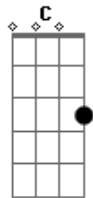

# Iramy - Te Esperando

tom:

Intro: F G Am Em

F G  
Arrebataste o meu coração

Am Em  
Ninguém me tem como meu amado

F G  
O Teu falar é o mais doce

Am Em  
Nenhum é tão belo nem mais precioso

Dm Em  
Eu sou jardim fechado

## Acordes

© ukulele-chords.com

© ukulele-chords.com

© ukulele-chords.com

© ukulele-chords.com

© ukulele-chords.com

© ukulele-chords.com

Me põe como um selo em teu coração