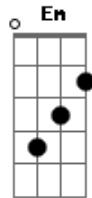

# Iramy - Te Esperando

tom:

Intro: F G Am Em

F G  
Arrebataste o meu coração

Am Em  
Ninguém me tem como meu amado

F G  
O Teu falar é o mais doce

Am Em  
Nenhum é tão belo nem mais precioso

Dm Em  
Eu sou jardim fechado

## Acordes

© ukulele-chords.com

© ukulele-chords.com

© ukulele-chords.com

© ukulele-chords.com

© ukulele-chords.com

© ukulele-chords.com

Me põe como um selo em teu coração

Am C  
Um selo de amor em Teus braços

Dm Em  
As muitas águas não vão apagar

Am G  
Nem esses rios afogá-lo

[Ponte]

F G Am C  
Mais forte que a morte é o Teu amor, fogo que queima dentro de mim

F G Am G  
Mais forte que a morte é o Teu amor, fogo que queima dentro de mim