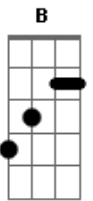

© ukulele-chords.com