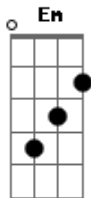

Ira! - Tarde Vazia

tom: G

Intro: D G

[Riff 1

D G
Pela janela vejo fumaça, vejo pessoas
D G
Na rua os carros, o céu o sol e a chuva
D G D G
O telefone tocou na mente fantasia

[Refrão]

G Gbm Em A
Você me ligou naquela Tarde Vazia
G Gbm Em A
E me valeu o dia
G Gbm Em A
Você me ligou naquela Tarde Vazia
G Gbm Em Gbm Riff 2
E me valeu o dia

Riff 1

D G
Pela janela vejo fumaça, vejo pessoas
D G
Na rua os carros, o céu o sol e a chuva
D G D G

Acordes

© ukulele-chords.com

© ukulele-chords.com

© ukulele-chords.com

© ukulele-chords.com

© ukulele-chords.com

© ukulele-chords.com

© ukulele-chords.com

O telefone tocou na mente fantasia

[Refrão]

G Gbm Em A
Você me ligou naquela Tarde Vazia
G Gbm Em Gbm
Na mente a fantasia
G Gbm Em A
Você me ligou naquela Tarde Vazia
G Gbm Em A Riff 2
Na mente a fantasia