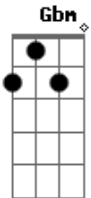

Ira! - Tarde Vazia

tom: G

Intro: D G

[Riff 1

D G
Pela janela vejo fumaça, vejo pessoas
D G
Na rua os carros, o céu o sol e a chuva
D G D G
O telefone tocou na mente fantasia

[Refrão]

G Gbm Em A
Você me ligou naquela Tarde Vazia
G Gbm Em A
E me valeu o dia
G Gbm Em A
Você me ligou naquela Tarde Vazia
G Gbm Em Gbm Riff 2
E me valeu o dia

Riff 1

D G
Pela janela vejo fumaça, vejo pessoas
D G
Na rua os carros, o céu o sol e a chuva
D G D G

Acordes

© ukulele-chords.com

© ukulele-chords.com

© ukulele-chords.com

© ukulele-chords.com

© ukulele-chords.com

© ukulele-chords.com

© ukulele-chords.com

O telefone tocou na mente fantasia

[Refrão]

G Gbm Em A
Você me ligou naquela Tarde Vazia
G Gbm Em Gbm
Na mente a fantasia
G Gbm Em A
Você me ligou naquela Tarde Vazia
G Gbm Em A Riff 2
Na mente a fantasia