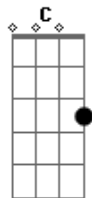

Ira! - Tarde Vazia

tom: G

Intro: D G

[Riff 1

D G
Pela janela vejo fumaça, vejo pessoas
D G
Na rua os carros, o céu o sol e a chuva
D G D G
O telefone tocou na mente fantasia

[Refrão]

G Gbm Em A
Você me ligou naquela Tarde Vazia
G Gbm Em A
E me valeu o dia
G Gbm Em A
Você me ligou naquela Tarde Vazia
G Gbm Em Gbm Riff 2
E me valeu o dia

Riff 1

D G
Pela janela vejo fumaça, vejo pessoas
D G
Na rua os carros, o céu o sol e a chuva
D G D G

Acordes

© ukulele-chords.com

© ukulele-chords.com

© ukulele-chords.com

© ukulele-chords.com

© ukulele-chords.com

© ukulele-chords.com

© ukulele-chords.com

O telefone tocou na mente fantasia

[Refrão]

G Gbm Em A
Você me ligou naquela Tarde Vazia
G Gbm Em Gbm
Na mente a fantasia
G Gbm Em A
Você me ligou naquela Tarde Vazia
G Gbm Em A Riff 2
Na mente a fantasia