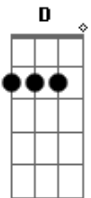

Ira! - Tarde Vazia

tom: G

Intro: D G

[Riff 1

D G
Pela janela vejo fumaça, vejo pessoas
D G
Na rua os carros, o céu o sol e a chuva
D G D G
O telefone tocou na mente fantasia

[Refrão]

G Gbm Em A
Você me ligou naquela Tarde Vazia
G Gbm Em A
E me valeu o dia
G Gbm Em A
Você me ligou naquela Tarde Vazia
G Gbm Em Gbm Riff 2
E me valeu o dia

Riff 1

D G
Pela janela vejo fumaça, vejo pessoas
D G
Na rua os carros, o céu o sol e a chuva
D G D G

Acordes

© ukulele-chords.com

© ukulele-chords.com

© ukulele-chords.com

© ukulele-chords.com

© ukulele-chords.com

© ukulele-chords.com

© ukulele-chords.com

O telefone tocou na mente fantasia

[Refrão]

G Gbm Em A
Você me ligou naquela Tarde Vazia
G Gbm Em Gbm
Na mente a fantasia
G Gbm Em A
Você me ligou naquela Tarde Vazia
G Gbm Em A Riff 2
Na mente a fantasia