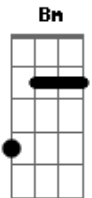

Ira! - Tarde Vazia

tom: G

Intro: D G

[Riff 1

D G
Pela janela vejo fumaça, vejo pessoas
D G
Na rua os carros, o céu o sol e a chuva
D G D G
O telefone tocou na mente fantasia

[Refrão]

G Gbm Em A
Você me ligou naquela Tarde Vazia
G Gbm Em A
E me valeu o dia
G Gbm Em A
Você me ligou naquela Tarde Vazia
G Gbm Em Gbm Riff 2
E me valeu o dia

Riff 1

D G
Pela janela vejo fumaça, vejo pessoas
D G
Na rua os carros, o céu o sol e a chuva
D G D G

Acordes

© ukulele-chords.com

© ukulele-chords.com

© ukulele-chords.com

© ukulele-chords.com

© ukulele-chords.com

© ukulele-chords.com

© ukulele-chords.com

O telefone tocou na mente fantasia

[Refrão]

G Gbm Em A
Você me ligou naquela Tarde Vazia
G Gbm Em Gbm
Na mente a fantasia
G Gbm Em A
Você me ligou naquela Tarde Vazia
G Gbm Em A Riff 2
Na mente a fantasia