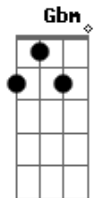

© ukulele-chords.com