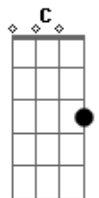

© ukulele-chords.com