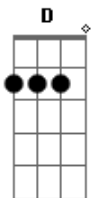

Ira! - Tarde Vazia

Tom: C
Intro: 2x: D D

Primeira Parte:

D Pela janela vejo fumaça, vejo pessoas.
D Na rua os carros, no céu o sol e a chuva.
D O telefone tocou na mente fantasia

Refrão:

G Gbm Em
Você me ligou

A
Naquela tarde vazia

G Gbm Em Gbm
E me valeu o dia

G Gbm Em
Você me ligou

A
Naquela tarde vazia

G Gbm Em Gbm
E me valeu o dia
Em

Primeira Parte com variação

D Pela janela vejo fumaça, vejo pessoas.
D Na rua os carros, no céu o sol e a chuva.
D O telefone tocou
D Na mente fantasia

D G C
Você me ligou naquela tarde vazia

Em D G
E me valeu o dia

C Em
Valeu o dia. Valeu o dia

(D G C Em) (4x)
(D D D G D)

Acordes

© ukulele-chords.com

© ukulele-chords.com

© ukulele-chords.com