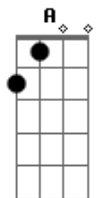

Ira! - Tarde Vazia

Tom: C
Intro: 2x: D D

Primeira Parte:

D Pela janela vejo fumaça, vejo pessoas.
D Na rua os carros, no céu o sol e a chuva.
D O telefone tocou na mente fantasia

Refrão:

G Gbm Em
Você me ligou

A
Naquela tarde vazia

G Gbm Em Gbm
E me valeu o dia

G Gbm Em
Você me ligou

A
Naquela tarde vazia

G Gbm Em Gbm
E me valeu o dia
Em

Primeira Parte com variação

D Pela janela vejo fumaça, vejo pessoas.
D Na rua os carros, no céu o sol e a chuva.
D O telefone tocou
D Na mente fantasia

D
??? ???

Repetições: Primeira Parte

D
??? ??? ??? ???

D
??? ???

D
??? ???

D
??? ??? ??? ???
G
??? ??? ??? ???

Refrão com variação na letra:

G Gbm Em
Você me ligou

A
Naquela tarde vazia

G Gbm Em Gbm
Na mente fantasia

G Gbm Em
Você me ligou

A
Naquela tarde vazia

G Gbm Em Gbm Em
Na mente fantasia

Segunda Parte:

(D D D D) (2x)

D D D
Você me ligou naquela tarde vazia

D D D
E me valeu o dia

D D D
Valeu o dia. Valeu o dia

D D D
Você me ligou naquela tarde vazia

D D D
Na mente fantasia

D D D
Na mente fantasia. Na mente fantasia

D G C
Podia ter muitas garotas

Em
Mas você é diferente

D G C
Você me ligou naquela tarde vazia

Em D G
E me valeu o dia

C Em
Valeu o dia. Valeu o dia

(D G C Em) (4x)
(D D D G D)

Acordes

© ukulele-chords.com