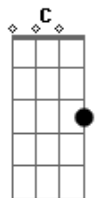

Ira! - Tarde Vazia

Tom: C
Intro: 2x: D D

Primeira Parte:

D Pela janela vejo fumaça, vejo pessoas.
D Na rua os carros, no céu o sol e a chuva.
D O telefone tocou na mente fantasia

Refrão:

G Gbm Em
Você me ligou

A
Naquela tarde vazia

G Gbm Em Gbm
E me valeu o dia

G Gbm Em
Você me ligou

A
Naquela tarde vazia

G Gbm Em Gbm
E me valeu o dia
Em

Primeira Parte com variação

D Pela janela vejo fumaça, vejo pessoas.
D Na rua os carros, no céu o sol e a chuva.
D O telefone tocou
D Na mente fantasia

D G C
Você me ligou naquela tarde vazia

Em D G
E me valeu o dia

C Em
Valeu o dia. Valeu o dia

(D G C Em) (4x)
(D D D G D)

Acordes

© ukulele-chords.com

© ukulele-chords.com

© ukulele-chords.com