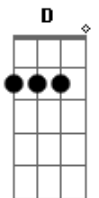

© ukulele-chords.com