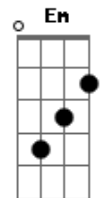

© ukulele-chords.com