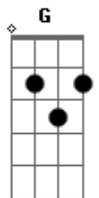

Ira! - Tarde Vazia

Tom: C
Intro: 2x: D D

Primeira Parte:

D Pela janela vejo fumaça, vejo pessoas.
D Na rua os carros, no céu o sol e a chuva.
D O telefone tocou na mente fantasia

Refrão:

G Gbm Em
Você me ligou

A
Naquela tarde vazia

G Gbm Em Gbm
E me valeu o dia

G Gbm Em
Você me ligou

A
Naquela tarde vazia

G Gbm Em Gbm
E me valeu o dia
Em

Primeira Parte com variação

D Pela janela vejo fumaça, vejo pessoas.
D Na rua os carros, no céu o sol e a chuva.
D O telefone tocou
D Na mente fantasia

A
Naquela tarde vazia

G Gbm Em Gbm
Na mente fantasia

G Gbm Em
Você me ligou

A
Naquela tarde vazia

G Gbm Em Gbm Em
Na mente fantasia

Segunda Parte:

(D D D D) (2x)

D D D
Você me ligou naquela tarde vazia

D G C
Você me ligou naquela tarde vazia

Em D G
E me valeu o dia

C Em
Valeu o dia. Valeu o dia

(D G C Em) (4x)
(D D D G D)

Acordes

© ukulele-chords.com

© ukulele-chords.com

© ukulele-chords.com