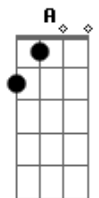

Ira! - Tarde Vazia

Tom: C
Intro: 2x: D D

Primeira Parte:

D Pela janela vejo fumaça, vejo pessoas.
D Na rua os carros, no céu o sol e a chuva.
D O telefone tocou na mente fantasia

Refrão:

G Gbm Em Você me ligou
A Naquela tarde vazia
G Gbm Em Gbm E me valeu o dia

G Gbm Em Você me ligou
A Naquela tarde vazia
G Gbm Em Gbm E me valeu o dia
Em

Primeira Parte com variação

D Pela janela vejo fumaça, vejo pessoas.
D Na rua os carros, no céu o sol e a chuva.
D O telefone tocou na mente fantasia

D
??? ???

Repetições: Primeira Parte

D
??? ??? ??? ???

D
??? ???

D
??? ???

D
??? ??? ??? ???
G
??? ??? ??? ???

Refrão com variação na letra:

G Gbm Em Você me ligou
A Naquela tarde vazia
G Gbm Em Gbm Na mente fantasia
G Gbm Em Você me ligou
A Naquela tarde vazia
G Gbm Em Gbm Em Na mente fantasia

Segunda Parte:

(D D D D) (2x)

D D D Você me ligou naquela tarde vazia
D D D E me valeu o dia
D Valeu o dia. Valeu o dia
D D D Você me ligou naquela tarde vazia
D D D Na mente fantasia
D Na mente fantasia. Na mente fantasia
D G C Podia ter muitas garotas
Em Mas você é diferente
D G C Você me ligou naquela tarde vazia
Em D G E me valeu o dia
C Valeu o dia. Valeu o dia
(D G C Em) (4x)
(D D D G D)

Acordes

© ukulele-chords.com