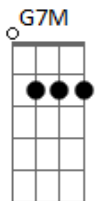

Ira! - Tarde Vazia

Tom: C
Intro: 2x: D D

Primeira Parte:

D Pela janela vejo fumaça, vejo pessoas.
D Na rua os carros, no céu o sol e a chuva.
D O telefone tocou na mente fantasia

Refrão:

G7M Você me ligou

A Naquela tarde vazia

Em7
Mas você é diferente

D G C
Você me ligou naquela tarde vazia

Em7 D G
E me valeu o dia

C Em7
Valeu o dia. Valeu o dia

(D G C Em7) (4x)
(D D D G D)

Acordes

© ukulele-chords.com

© ukulele-chords.com