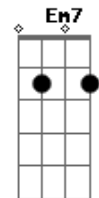

© ukulele-chords.com