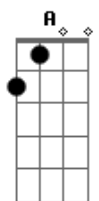

Ira! - Tarde Vazia

Tom: C
Intro: 2x: D D

Primeira Parte:

D Pela janela vejo fumaça, vejo pessoas. G
D Na rua os carros, no céu o sol e a chuva. G
D O telefone tocou na mente fantasia G D G

Refrão:

G7M Você me Gbm7 Em7 ligou A

Naquela tarde vazia

G7M Gbm7 Em7 Gbm7 E me valeu o dia

G7M Gbm7 Em7 Você me ligou A

Naquela tarde vazia

G7M Gbm7 Em7 Gbm7 E me valeu o dia Em7

Primeira Parte com variação

D Pela janela vejo fumaça, vejo pessoas. G
D Na rua os carros, no céu o sol e a chuva. D G
D O telefone tocou D G
D Na mente fantasia D G

D
??? ???

Repetições: Primeira Parte

D
??? ??? ??? ???

D
??? ???

D
??? ???

D
??? ??? ??? ???

G
??? ??? ??? ???

Refrão com variação na letra:

G7M Você me Gbm7 Em7 ligou A

Naquela tarde vazia

G7M Gbm7 Em7 Gbm7 Na mente fantasia

G7M Gbm7 Em7 Você me ligou A

Naquela tarde vazia

G7M Gbm7 Em7 Gbm7 Em7 Na mente fantasia

Segunda Parte:

(D D D D) (2x)

D D D Você me ligou naquela tarde vazia D D D

E me valeu o dia D

D Valeu o dia. Valeu o dia D D

D Você me ligou naquela tarde vazia D D D

Na mente fantasia D

D Na mente fantasia. Na mente fantasia D G C

D Podia ter muitas garotas Em7

Mas você é diferente D G C

D Você me ligou naquela tarde vazia Em7 D G

E me valeu o dia C Em7

C Valeu o dia. Valeu o dia

(D G C Em7) (4x)
(D D D G D)

Acordes

© ukulele-chords.com