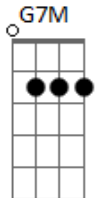

Em7
Mas você é diferente

D G C
Você me ligou naquela tarde vazia

Em7 D G
E me valeu o dia

C Em7
Valeu o dia. Valeu o dia

(D G C Em7) (4x)
(D D D G D)

Acordes

© ukulele-chords.com

© ukulele-chords.com