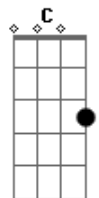

© ukulele-chords.com