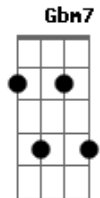

© ukulele-chords.com