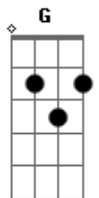

Ira! - Tarde Vazia

Tom: C
Intro: 2x: D D

Primeira Parte:

D Pela janela vejo fumaça, vejo pessoas.
D Na rua os carros, no céu o sol e a chuva.
D O telefone tocou na mente fantasia

Refrão:

G7M Você me ligou

A Naquela tarde vazia

G7M Gbm7 Em7 Gbm7
E me valeu o dia

G7M Gbm7 Em7
Você me ligou

A Naquela tarde vazia

G7M Gbm7 Em7 Gbm7
E me valeu o dia
Em7

Primeira Parte com variação

D Pela janela vejo fumaça, vejo pessoas.
D Na rua os carros, no céu o sol e a chuva.
D O telefone tocou
D Na mente fantasia

D D D
Você me ligou naquela tarde vazia

D D D
E me valeu o dia

D D D
Valeu o dia. Valeu o dia

D D D
Você me ligou naquela tarde vazia

D D D
Na mente fantasia

D D D
Na mente fantasia. Na mente fantasia

D G C
Podia ter muitas garotas

Em7
Mas você é diferente

D G C
Você me ligou naquela tarde vazia

Em7 D G
E me valeu o dia

C Em7
Valeu o dia. Valeu o dia

C

(D G C Em7) (4x)
(D D D G D)

Acordes

© ukulele-chords.com