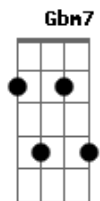

© ukulele-chords.com