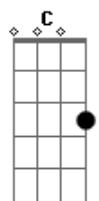

© ukulele-chords.com