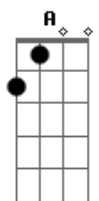

Ira! - Tarde Vazia

Tom: C
Intro: 2x: D D

Primeira Parte:

D Pela janela vejo fumaça, vejo pessoas.
D Na rua os carros, no céu o sol e a chuva.
D O telefone tocou na mente fantasia

Refrão:

G7M Você me ligou

A Naquela tarde vazia

D
??? ???

Repetições: Primeira Parte

D
??? ??? ??? ???

D
??? ???

D
??? ???

D
??? ??? ??? ???

G
??? ??? ??? ???

Refrão com variação na letra:

Em7
Mas você é diferente

D G C
Você me ligou naquela tarde vazia

Em7 D G
E me valeu o dia

C Em7
Valeu o dia. Valeu o dia

(D G C Em7) (4x)
(D D D G D)

Acordes

© ukulele-chords.com

© ukulele-chords.com