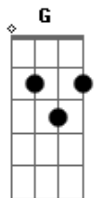

Ira! - Tarde Vazia

Tom: C
Intro: 2x: D D

Primeira Parte:

D Pela janela vejo fumaça, vejo pessoas. G
D Na rua os carros, no céu o sol e a chuva. G
D O telefone tocou na mente fantasia G D G

Refrão:

G7M Você me ligou Gbm7 Em7

A Naquela tarde vazia

G7M Gbm7 Em7 Gbm7
E me valeu o dia

G7M Gbm7 Em7
Você me ligou

A Naquela tarde vazia

G7M Gbm7 Em7 Gbm7
E me valeu o dia
Em7

Primeira Parte com variação

D Pela janela vejo fumaça, vejo pessoas. G
D Na rua os carros, no céu o sol e a chuva. D G
D O telefone tocou D G
D Na mente fantasia D G

D D D
Você me ligou naquela tarde vazia

D D D
E me valeu o dia

D D D
Valeu o dia. Valeu o dia

D D D
Você me ligou naquela tarde vazia

D D D
Na mente fantasia

D D D
Na mente fantasia. Na mente fantasia

D G C
Podia ter muitas garotas

Em7
Mas você é diferente

D G C
Você me ligou naquela tarde vazia

Em7 D G
E me valeu o dia

C Em7
Valeu o dia. Valeu o dia

(D G C Em7) (4x)
(D D D G D)

Acordes

© ukulele-chords.com

© ukulele-chords.com