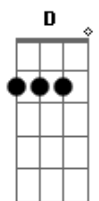

© ukulele-chords.com