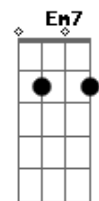

© ukulele-chords.com