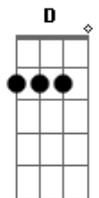

© ukulele-chords.com