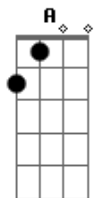

Ira! - Tarde Vazia

Tom: C
Intro: 2x: D D

Primeira Parte:

D Pela janela vejo fumaça, vejo pessoas. G
D Na rua os carros, no céu o sol e a chuva. G
D O telefone tocou na mente fantasia G D G

Refrão:

G7M Você me ligou Gbm7 Em7

D
??? ???

Repetições: Primeira Parte

D
??? ??? ??? ???

D
??? ???

D
??? ???

D
??? ??? ??? ???

G
??? ??? ??? ???

Refrão com variação na letra:

Em7
Mas você é diferente

D G C
Você me ligou naquela tarde vazia

Em7 D G
E me valeu o dia

C Em7
Valeu o dia. Valeu o dia

(D G C Em7) (4x)
(D D D G D)

Acordes

© ukulele-chords.com

© ukulele-chords.com