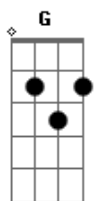

Ira! - Tarde Vazia

Tom: C
Intro: 2x: D D

Primeira Parte:

D Pela janela vejo fumaça, vejo pessoas.
D Na rua os carros, no céu o sol e a chuva.
D O telefone tocou na mente fantasia

Refrão:

G7M Você me ligou

A Naquela tarde vazia

G7M Gbm7 Em7 Gbm7
E me valeu o dia

G7M Gbm7 Em7
Você me ligou

A Naquela tarde vazia

G7M Gbm7 Em7 Gbm7
E me valeu o dia
Em7

Primeira Parte com variação

D Pela janela vejo fumaça, vejo pessoas.
D Na rua os carros, no céu o sol e a chuva.
D O telefone tocou
D Na mente fantasia

D D D
Você me ligou naquela tarde vazia

D D D
E me valeu o dia

D D D
Valeu o dia. Valeu o dia

D D D
Você me ligou naquela tarde vazia

D D D
Na mente fantasia

D D D
Na mente fantasia. Na mente fantasia

D G C
Podia ter muitas garotas

Em7
Mas você é diferente

D G C
Você me ligou naquela tarde vazia

Em7 D G
E me valeu o dia

C Em7
Valeu o dia. Valeu o dia

(D G C Em7) (4x)
(D D D G D)

Acordes

© ukulele-chords.com

© ukulele-chords.com