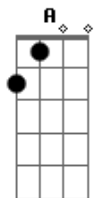

Ira! - Tarde Vazia

Tom: C
Intro: 2x: D D

Primeira Parte:

D Pela janela vejo fumaça, vejo pessoas.
D Na rua os carros, no céu o sol e a chuva.
D O telefone tocou na mente fantasia

Refrão:

G7M Você me ligou

A Naquela tarde vazia

D
??? ???

Repetições: Primeira Parte

D
??? ??? ??? ???

D
??? ???

D
??? ???

D
??? ??? ??? ???

G
??? ??? ??? ???

Refrão com variação na letra:

Em7
Mas você é diferente

D G C
Você me ligou naquela tarde vazia

Em7 D G
E me valeu o dia

C Em7
Valeu o dia. Valeu o dia

(D G C Em7) (4x)
(D D D G D)

Acordes

© ukulele-chords.com

© ukulele-chords.com