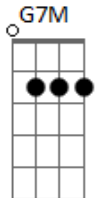

Ira! - Tarde Vazia

Tom: C
Intro: 2x: D D

Primeira Parte:

D Pela janela vejo fumaça, vejo pessoas.
D Na rua os carros, no céu o sol e a chuva.
D O telefone tocou na mente fantasia

Refrão:

G7M Você me ligou

A Naquela tarde vazia

Em7
Mas você é diferente

D G C
Você me ligou naquela tarde vazia

Em7 D G
E me valeu o dia

C Em7
Valeu o dia. Valeu o dia

(D G C Em7) (4x)
(D D D G D)

Acordes

© ukulele-chords.com

© ukulele-chords.com