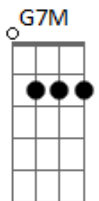

© ukulele-chords.com