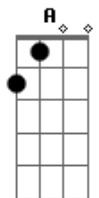

Ira! - Tarde Vazia

Tom: C
Intro: 2x: D D

Primeira Parte:

D Pela janela vejo fumaça, vejo pessoas. G
D Na rua os carros, no céu o sol e a chuva. G
D O telefone tocou na mente fantasia G D G

Refrão:

G7M Você me Gbm7 Em7 ligou

Naquela tarde vazia

G7M Gbm7 Em7 Gbm7
E me valeu o dia

G7M Gbm7 Em7
Você me ligou

Naquela tarde vazia

G7M Gbm7 Em7 Gbm7
E me valeu o dia
Em7

Primeira Parte com variação

D Pela janela vejo fumaça, vejo pessoas. G
D Na rua os carros, no céu o sol e a chuva. D G
D O telefone tocou D G
D Na mente fantasia D G

D
??? ???

Repetições: Primeira Parte

D
??? ??? ??? ???

D
??? ???

D
??? ???

D
??? ??? ??? ???

G
??? ??? ??? ???

Refrão com variação na letra:

G7M Você me Gbm7 Em7 ligou

Naquela tarde vazia

G7M Gbm7 Em7 Gbm7
Na mente fantasia

G7M Gbm7 Em7
Você me ligou

Naquela tarde vazia

G7M Gbm7 Em7 Gbm7 Em7
Na mente fantasia

Segunda Parte:

(D D D D) (2x)

D D D
Você me ligou naquela tarde vazia

D D D
E me valeu o dia

D D D
Valeu o dia. Valeu o dia

D D D
Você me ligou naquela tarde vazia

D D D
Na mente fantasia

D D D
Na mente fantasia. Na mente fantasia

D G C
Podia ter muitas garotas

Em7
Mas você é diferente

D G C
Você me ligou naquela tarde vazia

Em7 D G
E me valeu o dia

C Em7
Valeu o dia. Valeu o dia

(D G C Em7) (4x)
(D D D G D)

Acordes

© ukulele-chords.com