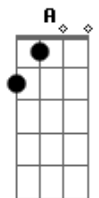

Ira! - Tarde Vazia

Tom: C
Intro: 2x: D D

Primeira Parte:

D Pela janela vejo fumaça, vejo pessoas.
D Na rua os carros, no céu o sol e a chuva.
D O telefone tocou na mente fantasia

Refrão:

G7M Você me ligou

A Naquela tarde vazia

D
??? ???

Repetições: Primeira Parte

D
??? ??? ??? ???

D
??? ???

D
??? ???

D
??? ??? ??? ???

G
??? ??? ??? ???

Refrão com variação na letra:

Em7
Mas você é diferente

D G C
Você me ligou naquela tarde vazia

Em7 D G
E me valeu o dia

C Em7
Valeu o dia. Valeu o dia

C

(D G C Em7) (4x)
(D D D G D)

Acordes

© ukulele-chords.com