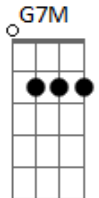

© ukulele-chords.com