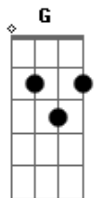

Ira! - Tarde Vazia

Tom: C
Intro: 2x: D D

Primeira Parte:

D Pela janela vejo fumaça, vejo pessoas.
D Na rua os carros, no céu o sol e a chuva.
D O telefone tocou na mente fantasia

Refrão:

G7M Você me ligou

A Naquela tarde vazia

G7M Gbm7 Em7 Gbm7
E me valeu o dia

G7M Gbm7 Em7
Você me ligou

A Naquela tarde vazia

G7M Gbm7 Em7 Gbm7
E me valeu o dia
Em7

Primeira Parte com variação

D Pela janela vejo fumaça, vejo pessoas.
D Na rua os carros, no céu o sol e a chuva.
D O telefone tocou
D Na mente fantasia

D D D
Você me ligou naquela tarde vazia

D D D
E me valeu o dia

D D D
Valeu o dia. Valeu o dia

D D D
Você me ligou naquela tarde vazia

D D D
Na mente fantasia

D D D
Na mente fantasia. Na mente fantasia

D G C
Podia ter muitas garotas

Em7
Mas você é diferente

D G C
Você me ligou naquela tarde vazia

Em7 D G
E me valeu o dia

C Em7
Valeu o dia. Valeu o dia

(D G C Em7) (4x)
(D D D G D)

Acordes

© ukulele-chords.com

© ukulele-chords.com