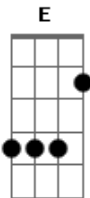

© ukulele-chords.com