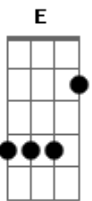

© ukulele-chords.com