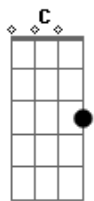

Ira! - Não Pague Pra Ver

tom:

Intro: G Gb E Gb
G Gb E Gb

[Verso 1]

G Gb E Gb G Gb E Gb
Moça eu sempre digo não pense em você
G Gb E Gb G Gb E Gb
Moça eu sempre digo não pague pra ver
G Gb E Gb G Gb E Gb
Moça eu sempre digo não pense em você
G Gb E Gb G
Moça eu sempre digo não pague pra ver

[Refrão]

A D C D A D C
A posição da sociedade em relação a você
D A D C C D
Sua situação na realidade, moça não pague pra ver... Você

(G Gb E Gb)
(G Gb E Gb)

[Verso 2]

G Gb E Gb G Gb E Gb
A noite eu sempre digo é feita pra dois
G Gb E Gb G Gb E Gb
O tempo está passando não quero morrer
G Gb E Gb G Gb E Gb
A noite eu sempre digo é feita pra dois
G Gb E Gb G
O tempo está passando não quero morrer

[Refrão]

A D C D A D C
A sensação de ver meu corpo entrando no seu

Acordes

© ukulele-chords.com

© ukulele-chords.com

© ukulele-chords.com

© ukulele-chords.com

© ukulele-chords.com

© ukulele-chords.com

D A D C C D (pausa)
Agora quero matar a saudade, moça não pague pra ver... você

(G Gb E Gb)
(G Gb E Gb)
(G Gb E Gb)
(G Gb E Gb)

[Refrão]

A D C D A D C
A sensação de ver meu corpo entrando no seu
D A D C C D
Agora quero matar a saudade, moça não pague pra ver
C D (pausa)
Moça não pague pra ver ... você