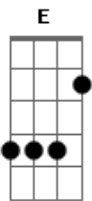

Ira! - Não Pague Pra Ver

tom:

Intro: G Gb E Gb
G Gb E Gb

[Verso 1]

G Gb E Gb G Gb E Gb
Moça eu sempre digo não pense em você
G Gb E Gb G Gb E Gb
Moça eu sempre digo não pague pra ver
G Gb E Gb G Gb E Gb
Moça eu sempre digo não pense em você
G Gb E Gb G
Moça eu sempre digo não pague pra ver

[Refrão]

A D C D A D C
A posição da sociedade em relação a você
D A D C C D
Sua situação na realidade, moça não pague pra ver... Você

(G Gb E Gb)
(G Gb E Gb)

[Verso 2]

G Gb E Gb G Gb E Gb
A noite eu sempre digo é feita pra dois
G Gb E Gb G Gb E Gb
O tempo está passando não quero morrer
G Gb E Gb G Gb E Gb
A noite eu sempre digo é feita pra dois
G Gb E Gb G
O tempo está passando não quero morrer

[Refrão]

A D C D A D C
A sensação de ver meu corpo entrando no seu

Acordes

© ukulele-chords.com

© ukulele-chords.com

© ukulele-chords.com

© ukulele-chords.com

© ukulele-chords.com

© ukulele-chords.com

D A D C C D (pausa)
Agora quero matar a saudade, moça não pague pra ver... você

(G Gb E Gb)
(G Gb E Gb)
(G Gb E Gb)
(G Gb E Gb)

[Refrão]

A D C D A D C
A sensação de ver meu corpo entrando no seu
D A D C C D
Agora quero matar a saudade, moça não pague pra ver
C D (pausa)
Moça não pague pra ver ... você