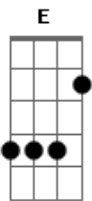

Ira! - Não Pague Pra Ver

tom:

Intro: G Gb E Gb
G Gb E Gb

[Verso 1]

G Gb E Gb G Gb E Gb
Moça eu sempre digo não pense em você
G Gb E Gb G Gb E Gb
Moça eu sempre digo não pague pra ver
G Gb E Gb G Gb E Gb
Moça eu sempre digo não pense em você
G Gb E Gb G
Moça eu sempre digo não pague pra ver

[Refrão]

A D C D A D C
A posição da sociedade em relação a você
D A D C C D
Sua situação na realidade, moça não pague pra ver... Você

(G Gb E Gb)
(G Gb E Gb)

[Verso 2]

G Gb E Gb G Gb E Gb
A noite eu sempre digo é feita pra dois
G Gb E Gb G Gb E Gb
O tempo está passando não quero morrer
G Gb E Gb G Gb E Gb
A noite eu sempre digo é feita pra dois
G Gb E Gb G
O tempo está passando não quero morrer

[Refrão]

A D C D A D C
A sensação de ver meu corpo entrando no seu

Acordes

© ukulele-chords.com

© ukulele-chords.com

© ukulele-chords.com

© ukulele-chords.com

© ukulele-chords.com

© ukulele-chords.com

D A D C C D (pausa)
Agora quero matar a saudade, moça não pague pra ver... você
(G Gb E Gb)
(G Gb E Gb)
(G Gb E Gb)
(G Gb E Gb)

[Refrão]

A D C D A D C
A sensação de ver meu corpo entrando no seu
D A D C C D
Agora quero matar a saudade, moça não pague pra ver
C D (pausa)
Moça não pague pra ver ... você