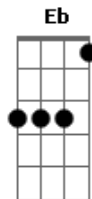

© ukulele-chords.com