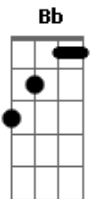

© ukulele-chords.com