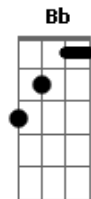

© ukulele-chords.com