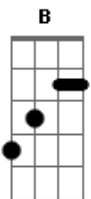

© ukulele-chords.com