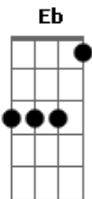

© ukulele-chords.com