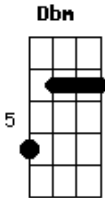

© ukulele-chords.com