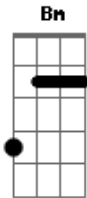

© ukulele-chords.com