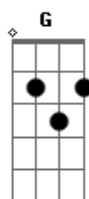

© ukulele-chords.com