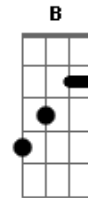

© ukulele-chords.com

© ukulele-chords.com