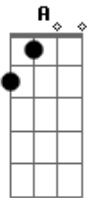

Ira! - Logo de Cara

Tom: A
Intro: A Dbm Bm A

A
De onde você vem?
D
Quem vai te levar?
Bm E
Quem te faz sorrir?
A
Quem te faz chorar?

Qual será seu nome?
D
Quais são seus amores?
Bm E F
Você me faz imaginar

Gbm
Te vejo de longe
Db
Quero chegar
Gbm B
Algo não deixa eu me aproximar

G
Voce ilumina todo lugar
Intro: A
Quais são suas cores?
D
Quais são seus desejos?
Bm E
Quais são seus amigos?
A
Quais serão seus medos?

Q que faz de dia?
D
O que faz de noite?
Bm E F
Você me faz imaginar
Gbm
Te vejo distante
Db
Vou te falar
Gbm B
Todas as coisas que você me faz pensar
G
Você ilumina todo lugar
E eu quero paz

Base do Solo: A D Bm E A Dbm Bm A D Bm E F

Gbm
Te vejo de longe
Db
Quero chegar
Gbm B
Algo não deixa eu me aproximar
G
Você ilumina todo lugar
Gbm
Te vejo distante
Db
Vou te falar
Gbm B
Todas as coisas que você me faz pensar
G
Você ilumina todo lugar
E eu quero paz

Acordes