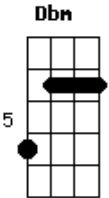

© ukulele-chords.com

© ukulele-chords.com